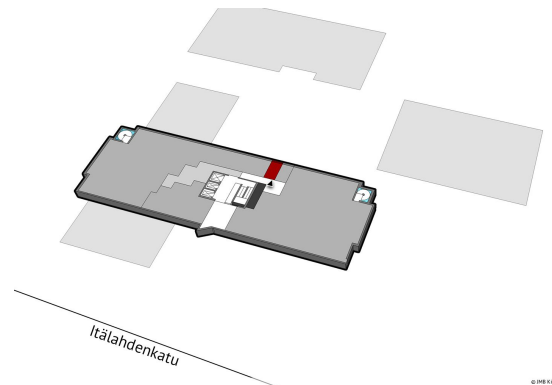

Toimitilaa Itälahdenkatu 18, 00210 Helsinki

Vuokrataan

Neljännän kerroksen pieni toimistohuone Helsingin Itälahdenkadulla Lauttasaarella hyvien kulkuyhteyksien varrella. Tila on siisti ja valoisa sekä kulunvalvottu. Kerrokseen on tavarahissiyhteys. Kiinteistö sijaitsee hyvällä paikalla lähellä metroasemaa ja palveluita. Vuokra: 150 EUR / kk + alv. Ota yhteyttä ja kysy lisätietoja!

Tilatyyppi

| | |
|---------------|-------------------|
| Toimistotilaa | 10 m ² |
| Yhteensä | 10 m ² |

Tilan tarjoaja

JMB

p. +358 40 867 8535, p. 050 439 8722
 joachim@jmb.fi | info@jmb.fi
<https://www.jmb.fi>