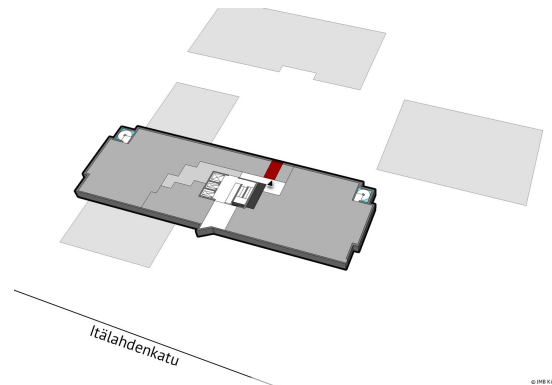

Tilatyyppi

Toimistotilaa	10 m²
Yhteensä	10 m²

© JMB Kiinteistöt Oy

Tilan tarjoaja

JMB

p. +358 40 867 8535, p. 050 439 8722

joachim@jmb.fi | info@jmb.fi

<https://www.jmb.fi>