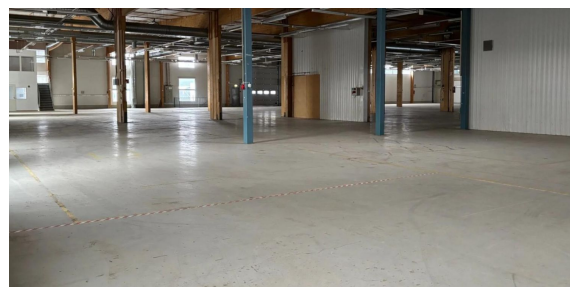

Tilan tarjoaja

Logistila Oy

p. 040 776 0538

info@logistila.fi | jukka.nukari@logistila.fi | ulla.lyytinen@logistila.fi

<http://www.logistila.fi/>