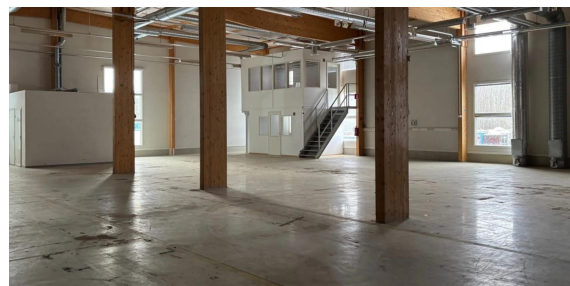

Tilan tarjoaja

Logistila Oy

p. 040 776 0538

info@logistila.fi | jukka.nukari@logistila.fi | ulla.lyytinen@logistila.fi

<http://www.logistila.fi/>