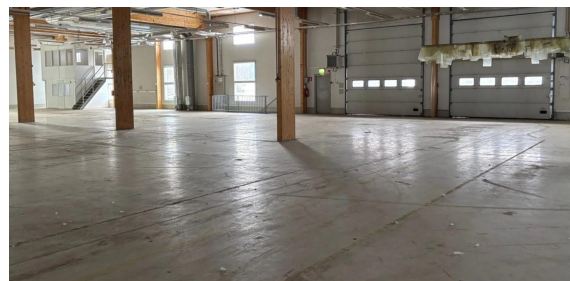

Toimitilaa Hyllilänkatu 15, 33730 Tampere

Vuokrataan

Tuotanto- ja varastotila Vehmaisissa 2109m²

Tilatyyppi

Toimistotilaa	137 m ²
Tuotantotilaa	1000 - 2109 m ²
Varastotilaa	1000 - 2109 m ²
Yhteensä	1000 - 2109 m ²

Kiinteistö

Vehmaisissa tuotanto- ja varastointitila kevyen tuotantoon

Vuokrattavana asiallinen tuotanto- ja varastotila 2 109 m² Vehmaisten teollisuusalueella Itä-Tamperella. Katutasen tila tarjoaa toimivan ja monikäyttöisen kokonaisuuden esimerkiksi elektroniikan ja mekaniikan kokoonpanoon, kevyeen tuotantoon tai varastointiin. Yhteiskäytössä korkeussäädettävä siltanostin, joten rekkapurut myös onnistuu.

<http://www.logistila.fi/>

Toimitilaa Hyllilänkatu 15, 33730 Tampere

Kaksi lastauslaituria

Yksi nosto-ovi

Voimavirta tuotannolliseen käyttöön

Lisäksi parvitoimistotilaa 137 m²

Omat ja yhteiset wc-tilat

Heti vapaa