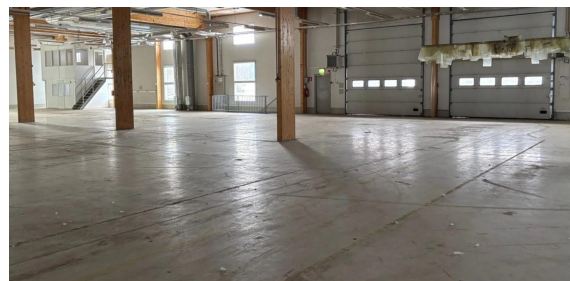

Toimitilaa Hyllilänkatu 15, 33730 Tampere

Vuokrataan

Tuotanto- ja varastotila Vehmaisissa 2109m²

Tilatyyppi

Toimistotilaa	137 m ²
Tuotantotilaa	1000 - 2109 m ²
Varastotilaa	1000 - 2109 m ²
Yhteensä	1000 - 2109 m ²

Kiinteistö

Vehmaisissa tuotanto- ja varastointitila kevyen tuotantoon

Vuokrattavana asiallinen tuotanto- ja varastotila 2 109 m² Vehmaisten teollisuusalueella Itä-Tamperella. Katutasen tila tarjoaa toimivan ja monikäyttöisen kokonaisuuden esimerkiksi elektroniikan ja mekaniikan kokoonpanoon, kevyeen tuotantoon tai varastointiin. Yhteiskäytössä korkeussäädettävä siltanostin, joten rekkapurut myös onnistuu.

Toimitilaa Hyllilänkatu 15, 33730 Tampere

Kaksi lastauslaituria

Yksi nosto-ovi

Voimavirta tuotannolliseen käyttöön

Lisäksi parvitoimistotilaa 137 m²

Omat ja yhteiset wc-tilat

Heti vapaa

Kerros