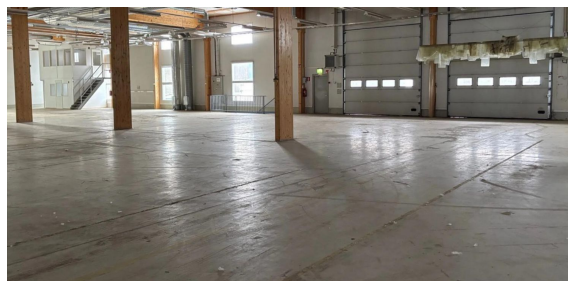

Toimitilaa Hyllilänkatu 15, 33730 Tampere

Vuokrataan

Tuotanto- ja varastotila Vehmaisissa 2109m²

Tilatyyppi

Toimistotilaa	1000 - 2109 m ²
Tuotantotilaa	1000 - 2109 m ²
Yhteensä	1000 - 2109 m ²

Kiinteistö

Vehmaisissa tuotanto- ja varastointitila kevyen tuotantoon

Vuokrattavana asiallinen tuotanto- ja varastotila 2 109 m² Vehmaisten teollisuusalueella Itä-Tamperella. Katutasen tila tarjoaa toimivan ja monikäyttöisen kokonaisuuden esimerkiksi elektroniikan ja mekaniikan kokoonpanoon, kevyeen tuotantoon tai varastointiin. Yhteiskäytössä korkeussäädettävä siltanostin, joten rekkapurut myös onnistuu.

Tilat voidaan jakaa kahdelle eri käyttäjälle

Vapaa korkeus 4,5 m

Lattiakantavuus 1,5 t/m²

Kaksi lastauslaituria

Tilan tarjoaja

Logistila Oy

p. 0440759789

info@logistila.fi | jukka.nukari@logistila.fi

<http://www.logistila.fi/>

Toimitilaa Hyllilänkatu 15, 33730 Tampere

Yksi nosto-ovi

Voimavirta tuotannolliseen käyttöön

Lisäksi parvitoimistotilaa 137 m²

Omat ja yhteiset wc-tilat

Heti vapaa

Kerros