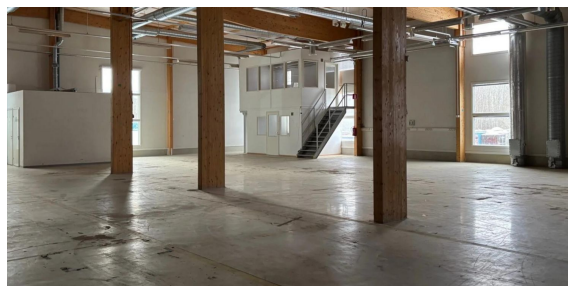

Toimitilaa Hyllilänkatu 15, 33730 Tampere

Vuokrataan

Tuotanto- ja varastotila Vehmaisissa 2109m²

Tilatyyppi

Toimistotilaa	1000 - 2109 m ²
Tuotantotilaa	1000 - 2109 m ²
Yhteensä	1000 - 2109 m ²

Kiinteistö

Vehmaisissa tuotanto- ja varastointitila kevyen tuotantoon

Vuokrattavana asiallinen tuotanto- ja varastotila 2 109 m² Vehmaisten teollisuusalueella Itä-Tamperella. Katutasen tila tarjoaa toimivan ja monikäyttöisen kokonaisuuden esimerkiksi elektroniikan ja mekaniikan kokoonpanoon, kevyeen tuotantoon tai varastointiin. Yhteiskäytössä korkeussäädettävä siltanostin, joten rekkapurut myös onnistuu.

<http://www.logistila.fi/>

Toimitilaa Hyllilänkatu 15, 33730 Tampere

Yksi nosto-ovi

Voimavirta tuotannolliseen käyttöön

Lisäksi parvitoimistotilaa 137 m²

Omat ja yhteiset wc-tilat

Heti vapaa

Kerros