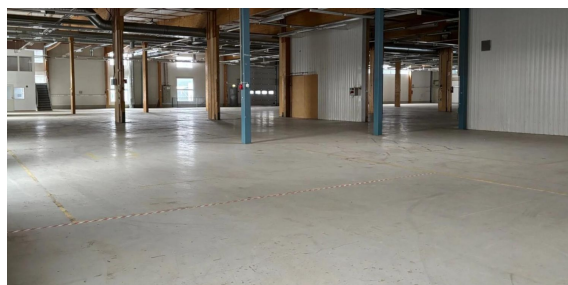

Toimitilaa Hyllilänkatu 15, 33730 Tampere

Vuokrataan

Tuotanto- ja varastotila Vehmaisissa 2109m²

Tilatyyppi

Toimistotilaa	1000 - 2109 m ²
Tuotantotilaa	1000 - 2109 m ²
Yhteensä	1000 - 2109 m ²

Kiinteistö

Vehmaisissa tuotanto- ja varastointitila kevyen tuotantoon

Vuokrattavana asiallinen tuotanto- ja varastotila 2 109 m² Vehmaisten teollisuusalueella Itä-Tamperella. Katutasen tila tarjoaa toimivan ja monikäyttöisen kokonaisuuden esimerkiksi elektroniikan ja mekaniikan kokoonpanoon, kevyeen tuotantoon tai varastointiin. Yhteiskäytössä korkeussäädettävä siltanostin, joten rekkapurut myös onnistuu.

Tilat voidaan jakaa kahdelle eri käyttäjälle

Vapaa korkeus 4,5 m

Lattiakantavuus 1,5 t/m²

Kaksi lastauslaituria

Tilan tarjoaja

Logistila Oy

p. 0440759789

info@logistila.fi | jukka.nukari@logistila.fi

<http://www.logistila.fi/>

Toimitilaa Hyllilänkatu 15, 33730 Tampere

Yksi nosto-ovi

Voimavirta tuotannolliseen käyttöön

Lisäksi parvitoimistotilaa 137 m²

Omat ja yhteiset wc-tilat

Heti vapaa

Kerros