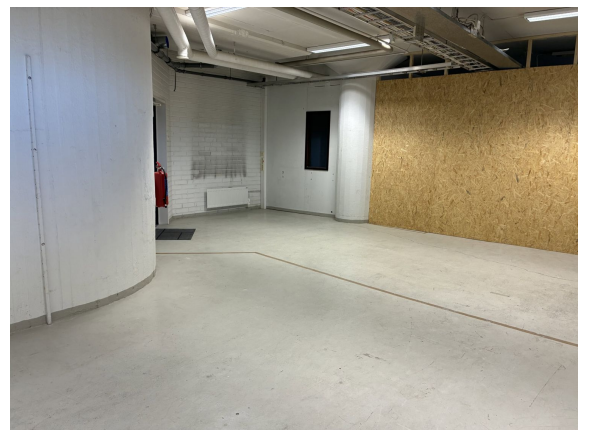

Vuokra

295 EUR

Tilan tarjoaja

123...Edulliset Toimitilat

p. 040 0509 104, p. 040 900 6333

katja.nordman@edullisettoimitilat.fi | pasi.runola@edullisettoimitilat.fi

<https://www.edullisettoimitilat.fi>