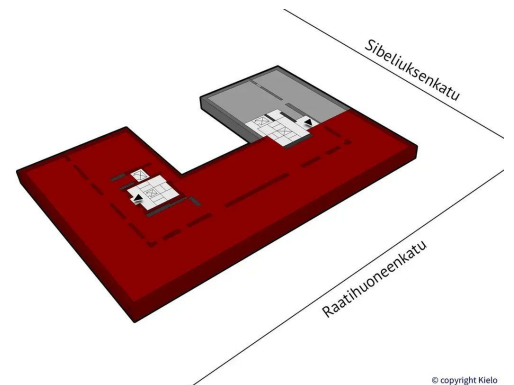

Toimitilaa Sibeliuksenkatu 2, 13100 Hämeenlinna

© copyright Kielto

Vuokrataan

Vuokrataan upeasta arvokiinteistöstä 5. kerroksen toimistotila keskeisellä sijainnilla Hämeenlinnan torin laidalla. Tila on muokattavissa käyttäjän tarpeita vastaavaksi. Toimisto on tarvittaessa jaettavissa pienempiin tiloihin. Kohde sijaitsee hyvien kulkuyhteyksien päässä, linja-autoasemalle kävelee alle viidessä minuutissa, juna-asemalle alle 15 minuutissa. Vuokraan lisätään alv + kulut. Ota yhteyttä ja kysy lisää! w...

Tilatyyppi

Toimistotilaa	572 m ²
Yhteensä	572 m ²

© copyright Kielto

Tilan tarjoaja

Blanc Toimitilat

p. +358409642482
masa.hakala@blanckiinteisto.com

Toimitilaa Sibeliuksenkatu 2, 13100 Hämeenlinna

Yleiskuvaus

Vuokrataan upeasta arvokiinteistöstä 5. kerroksen toimistotila keskeisellä sijainnilla Hämeenlinnan torin laidalla Tila on muokattavissa käyttäjän tarpeita vastaavaksi. Toimisto on tarvittaessa jaettavissa pienempiin tiloihin. Kohde sijaitsee hyvien kulkuyhteyksien päässä, linja-autoasemalle kävelee alle viidessä minuutissa, juna-asemalle alle 15 minuutissa. Vuokraan lisätään alv + kulut. Ota yhteyttä ja kysy lisää! www.blanc.toimitilat.fi Masa Hakala masa.hakala@blanckiinteisto.com +358 40 964 2482