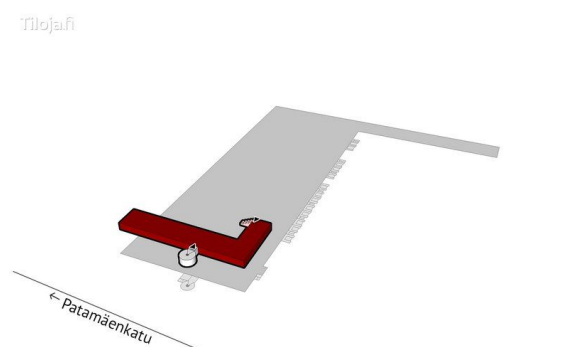

Toimitilaa Patamäenkatu 4, 33900 Tampere

Vuokrataan

Vuokrattavana toimiva ja muuntojoustava 315 m² toimistotila Tampereen Sarankulmassa. Tämä tilava 2. kerroksen toimistokokonaisuus sijaitsee erinomaisella paikalla Sarankulmassa, aivan Pirkkalan rajan tuntumassa. Tila sopii erityisen hyvin yritykselle, joka arvostaa selkeää pohjaratkaisua, toimivuutta ja hyviä liikenneyhteyksiä. Toimistossa on oma keittiö sekä sosiaalitilat, jotka tekevät arjesta sujuvaa. Tarv...

Tilatyyppi

Toimistotilaa	315 m ²
Yhteensä	315 m ²

Tilan tarjoaja

Blanc Toimitilat

p. +358409642482

masa.hakala@blanckiinteisto.com

Toimitilaa Patamäenkatu 4, 33900 Tampere**Yleiskuvaus**

Vuokrattavana toimiva ja muuntojoustava 315 m² toimistotila Tampereen Sarankulmassa. Tämä tilava 2. kerroksen toimistokokonaisuus sijaitsee erinomaisella paikalla Sarankulmassa, aivan Pirkkalan rajan tuntumassa. Tila sopii erityisen hyvin yritykselle, joka arvostaa selkeää pohjaratkaisua, toimivuutta ja hyviä liikenneyhteyksiä. Toimistossa on oma keittiö sekä sosiaalityilat, jotka tekevät arjesta sujuvaa. Tarvittaessa tilaa voidaan muokata yrityksen tarpeiden mukaan - muuntojoustavuus on yksi tilan suurista vahvuuksista. Sarankulma on Pirkanmaan keskeisimpiä yritysalueita. Sijainti takaa nopeat yhteydet Tampereen kehätielle sekä valtateille VT3 ja VT9, joten liikkuminen sekä Tampereen seudulla että kauempana on vaivatonta. Alueella on myös hyvät julkisen liikenteen yhteydet ja runsaasti pysäköintimahdollisuuksia. Tila on heti vapaa. Vuokraan lisätään alv + kulut. Ota yhteyttä ja kysy lisää! www.blanc.toimitilat.fi Masa Hakala masa.hakala@blanckiinteisto.com +358 40 964 2482