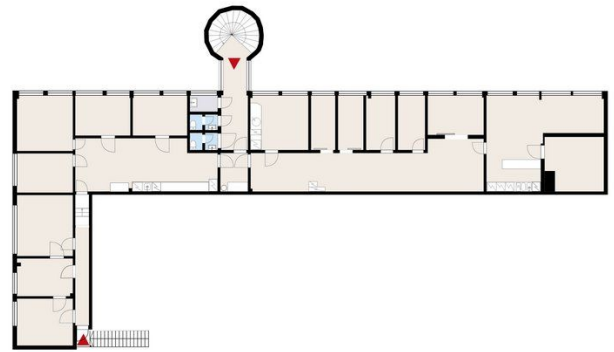

Toimitilaa Patamäenkatu 4, 33900 Tampere

Tiloja.fi

Tiloja.fi

Tiloja.fi

Tiloja.fi

Tiloja.fi