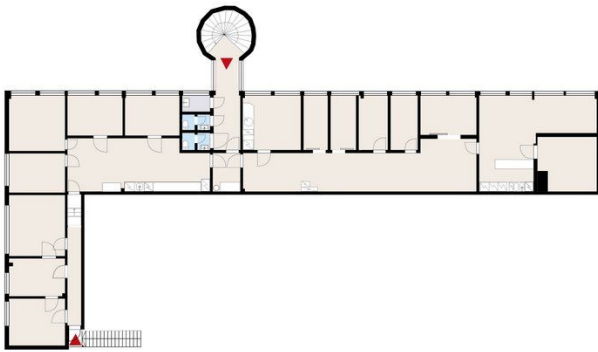

Toimitilaa Patamäenkatu 4, 33900 Tampere

Tiloja.fi

Tiloja.fi

Tiloja.fi

Tiloja.fi

Tiloja.fi