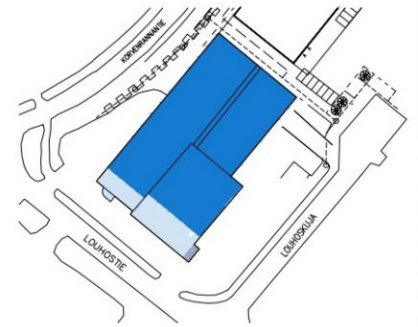

## Toimitilaa Louhostie 2, 04300 Hyrylä

LOUHOSTIE 2

1.KERROS

ASEMAPIIRROS

Louhostie 2, 04300 Tuusula

VUOKRATTAVAT TILAT:

-  JULKISET TILAT 15,5 m<sup>2</sup>
-  TOIMISTO 426,5 m<sup>2</sup>

VUOKRATTAVAT TILAT YHT. 442 m<sup>2</sup>