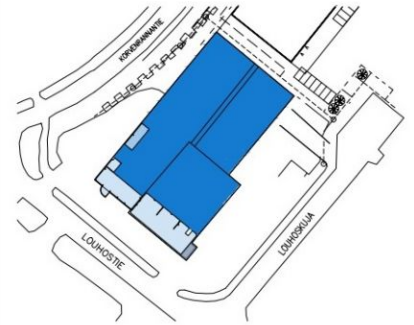

2.KERROS

ASEMAPIIRROS