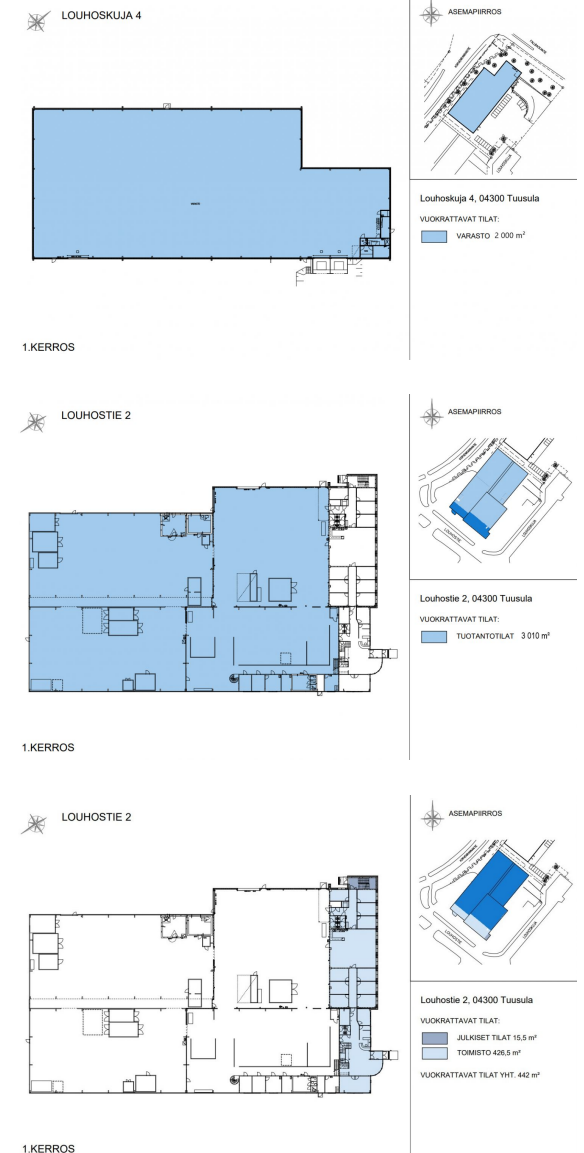

### Vuokrataan

Toimivaa 5 887 m<sup>2</sup> varasto-, tuotanto- ja toimistotilaa Tuusulassa Hyrylän alueella.

#### Tilatyypit

Toimistotilaa	877 m <sup>2</sup>
Tuotantotilaa	3010 m <sup>2</sup>
Varastotilaa	2000 m <sup>2</sup>
<b>Yhteensä</b>	<b>5887 m<sup>2</sup></b>

3 010 m<sup>2</sup> tuotantotilaa , vapaa korkeus n. 7,5 m. Yksi nosto-ovi.

2 000 m<sup>2</sup> varastotilaa, vapaa korkeus n. 7,5 m. Yksi nosto-ovi ja kaksi lastaustaskua.

877 m<sup>2</sup> toimistotilaa

VUOKRATTAVAT TILAT:

JULKISET TILAT 16 m<sup>2</sup>

TOIMISTO 439 m<sup>2</sup>

SOSIAALITILAT 43 m<sup>2</sup>

VUOKRATTAVAT TILAT YHT. 498 m<sup>2</sup>