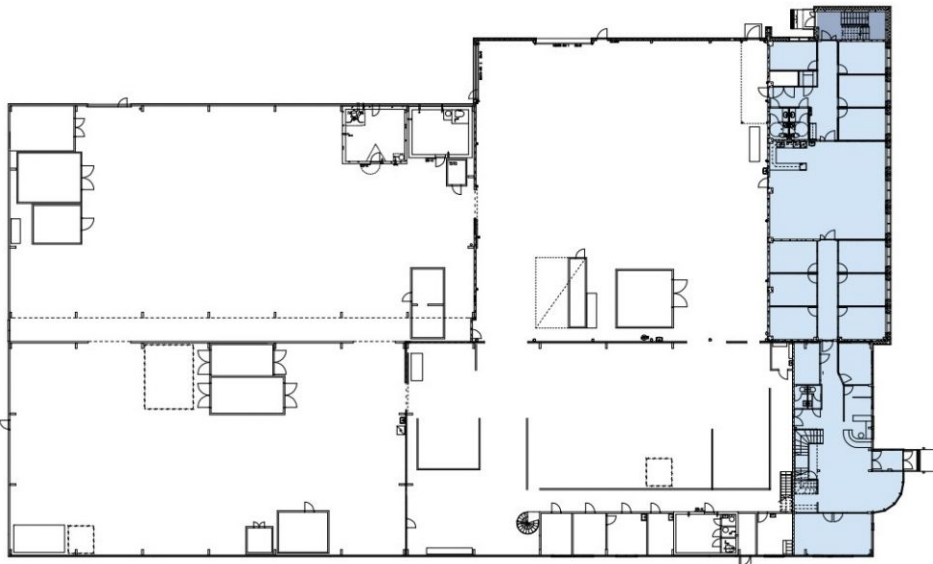

3 010 m<sup>2</sup> tuotantotilaa , vapaa korkeus n. 7,5 m. Yksi nosto-ovi.

2 000 m<sup>2</sup> varastotilaa, vapaa korkeus n. 7,5 m. Yksi nosto-ovi ja kaksi lastaustaskua.

877 m<sup>2</sup> toimistotilaa

VUOKRATTAVAT TILAT:

JULKISET TILAT 16 m<sup>2</sup>

TOIMISTO 439 m<sup>2</sup>

SOSIAALITILAT 43 m<sup>2</sup>

VUOKRATTAVAT TILAT YHT. 498 m<sup>2</sup>

## Toimitilaa Louhostie 2, 04300 Hyrylä

LOUHOSKUJA 4

1.KERROS

ASEMAPIIRROS

Louhoskuja 4, 04300 Tuusula

VUOKRATTAVAT TILAT:

 VARASTO 2 000 m<sup>2</sup>

## Toimitilaa Louhostie 2, 04300 Hyrylä

LOUHOSTIE 2

1.KERROS

ASEMAPIIRROS

Louhostie 2, 04300 Tuusula

VUOKRATTAVAT TILAT:

-  JULKISET TILAT 15,5 m<sup>2</sup>
-  TOIMISTO 426,5 m<sup>2</sup>

VUOKRATTAVAT TILAT YHT. 442 m<sup>2</sup>