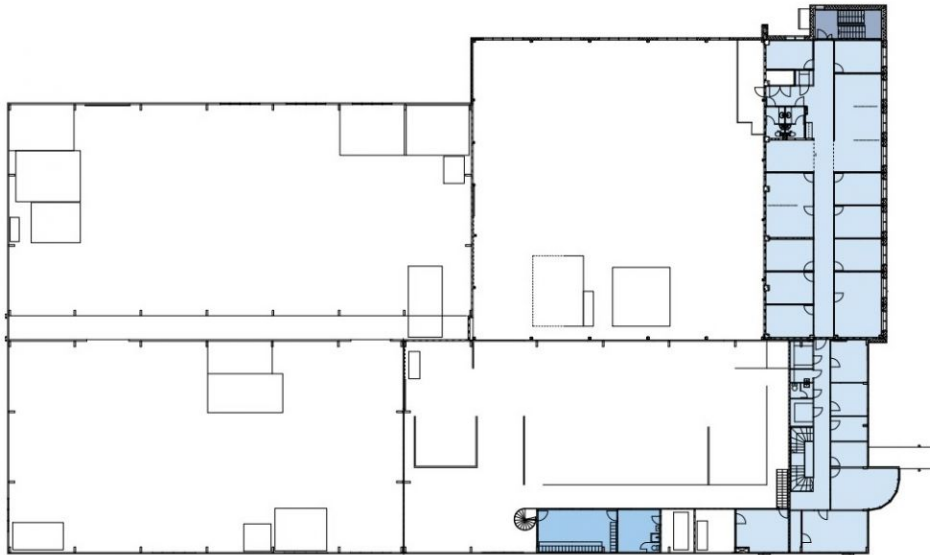

Toimitilaa Louhostie 2, 04300 Hyrylä

LOUHOSTIE 2