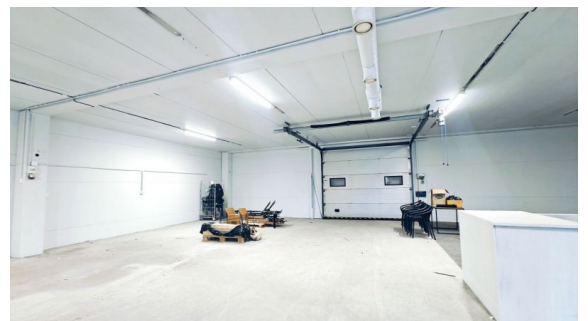

Toimitilaa Linnanpajantie 22, 00950 Helsinki

Vuokrataan

Vuokrataan sisään ajettava 457m² tila, tilan oikea puolisko on n.5m korkea ja varustettu isolla nosto-ovella. Vasen puolisko on varustettu 196m² parvella, jolle pääsee nostamaan tavaraa trukilla korkeamman osan puolelta. Parvelle löytyy myös portaita. Vasempaan osaan puolella löytyy oma nosto-ovi. Tilassa löytyy myös sosiaalitilat. Pihalla on pysäköinti sekä Linnanpajantien varressa on maksuttomia kadunva...

Yleiskuvaus

Vuokrataan sisään ajettava 457m² tila, tilan oikea puolisko on n.5m korkea ja varustettu isolla nosto-ovella. Vasen puolisko on varustettu 196m² parvella, jolle pääsee nostamaan tavaraa trukilla korkeamman osan puolelta. Parvelle löytyy myös portaita. Vasempaan osaan puolella löytyy oma nosto-ovi. Tilassa löytyy myös sosiaalitilat. Pihalla on pysäköinti sekä Linnanpajantien varressa on maksuttomia kadunvarsipysäköintipaikkoja.