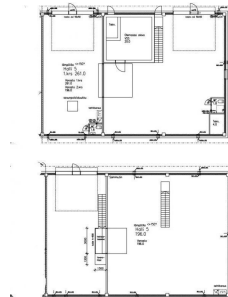

Toimitilaa Linnanpajantie 22, 00950 Helsinki

Vuokrataan

Vuokrataan sisään ajettava 457m² tila, tilan oikea puolisko on n.5m korkea ja varustettu isolla nosto-ovella. Vasen puolisko on varustettu 196m² parvella, jolle pääsee nostamaan tavaraa trukilla korkeamman osan puolelta. Parvelle löytyy myös portaita. Vasempaan osaan puolella löytyy oma nosto-ovi. Tilassa löytyy myös sosiaalitilat. Pihalla on pysäköinti sekä Linnanpajantien varressa on maksuttomia kadunva...

Tilatyyppi

Tuotantotilaa	457 m ²
Yhteensä	457 m ²

Tilan tarjoaja

Comreal Oy LKV

p. 040 138 1081

salla.saraniemi@comreal.fi

<http://www.comreal.fi>

Toimitilaa Linnanpajantie 22, 00950 Helsinki

Yleiskuvaus

Vuokrataan sisään ajettava 457m² tila, tilan oikea puolisko on n.5m korkea ja varustettu isolla nosto-ovella. Vasen puolisko on varustettu 196m² parvella, jolle pääsee nostamaan tavaraa trukilla korkeamman osan puolelta. Parvelle löytyy myös portaita. Vasempaan osaan puolella löytyy oma nosto-ovi. Tilassa löytyy myös sosiaalitilat. Pihalla on pysäköinti sekä Linnanpajantien varressa on maksuttomia kadunvarsipysäköintipaikkoja.