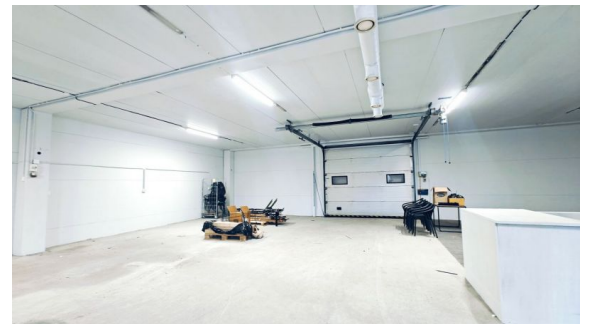

Toimitilaa Linnanpajantie 22, 00950 Helsinki

Vuokrataan

Vuokrataan sisään ajettava 457m² tila, tilan oikea puolisko on n.5m korkea ja varustettu isolla nosto-ovella. Vasen puolisko on varustettu 196m² parvella, jolle pääsee nostamaan tavaraa trukilla korkeamman osan puolelta. Parvelle löytyy myös portaita. Vasempaan osaan puolella löytyy oma nosto-ovi. Tilassa löytyy myös sosiaalitilat. Pihalla on pysäköinti sekä Linnanpajantien varressa on maksuttomia kadunva...

Yleiskuvaus

Vuokrataan sisään ajettava 457m² tila, tilan oikea puolisko on n.5m korkea ja varustettu isolla nosto-ovella. Vasen puolisko on varustettu 196m² parvella, jolle pääsee nostamaan tavaraa trukilla korkeamman osan puolelta. Parvelle löytyy myös portaita. Vasempaan osaan puolella löytyy oma nosto-ovi. Tilassa löytyy myös sosiaalitilat. Pihalla on pysäköinti sekä Linnanpajantien varressa on maksuttomia kadunvarsipysäköintipaikkoja.