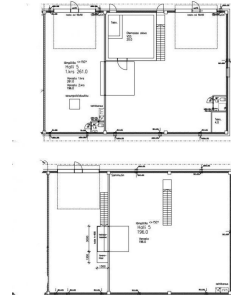

Toimitilaa Linnanpajantie 22, 00950 Helsinki

Vuokrataan

Vuokrataan sisään ajettava 457m² tila, tilan oikea puolisko on n.5m korkea ja varustettu isolla nosto-ovella. Vasen puolisko on varustettu 196m² parvella, jolle pääsee nostamaan tavaraa trukilla korkeamman osan puolelta. Parvelle löytyy myös portaita. Vasempaan osaan puolella löytyy oma nosto-ovi. Tilassa löytyy myös sosiaalitilat. Pihalla on pysäköinti sekä Linnanpajantien varressa on maksuttomia kadunva...

Tilatyyppi

Varastotilaa	457 m ²
Yhteensä	457 m ²

Tilan tarjoaja

Comreal Oy LKV

p. 040 138 1081

salla.saraniemi@comreal.fi

<http://www.comreal.fi>

Toimitilaa Linnanpajantie 22, 00950 Helsinki

Yleiskuvaus

Vuokrataan sisään ajettava 457m² tila, tilan oikea puolisko on n.5m korkea ja varustettu isolla nosto-ovella. Vasen puolisko on varustettu 196m² parvella, jolle pääsee nostamaan tavaraa trukilla korkeamman osan puolelta. Parvelle löytyy myös portaita. Vasempaan osaan puolella löytyy oma nosto-ovi. Tilassa löytyy myös sosiaalitilat. Pihalla on pysäköinti sekä Linnanpajantien varressa on maksuttomia kadunvarsipysäköintipaikkoja.