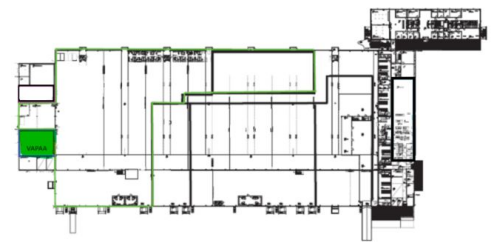

Toimitilaa Vihikari 10, 90440 Kempele

Vuokrataan

Vuokrattava varasto- ja tuotantotila 254 m², Vihikari 10, Kempele

Tilatyyppi

Varastotilaa	250 m²
Yhteensä	250 m²

Kiinteistö

Vuokrattavana Kempeleen Vihikarin alueella sijaitseva varasto- ja tuotantotila kiinteistön ensimmäisessä kerroksessa. Tila soveltuu monipuolisesti varastointiin ja kevyeen tuotantoon. Kiinteistössä myös aulapalvelu, lounasravintola ja täysin uudistetut neuvottelutilat saunasastoiineen.