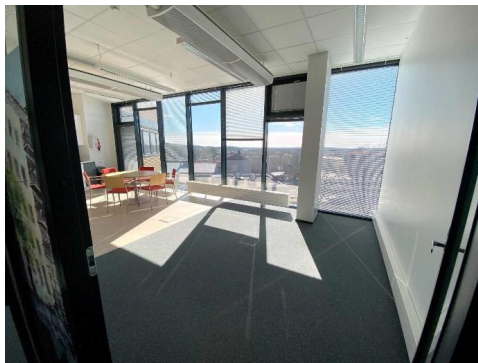

Toimitilaa Askonkatu 2, 15100 Lahti

Esimerkki valokuvia kohteesta

SUOMEN TOIMITILA OY

Rautatiekatu 19-21 B, 4. krs, 15110 Lahti ■ +358 (0)50 4434 055, +358 (0)500 492 011 ■ info@ttilaa.fi ■ Y-tunnus 28789138 ■ ttilaa.fi