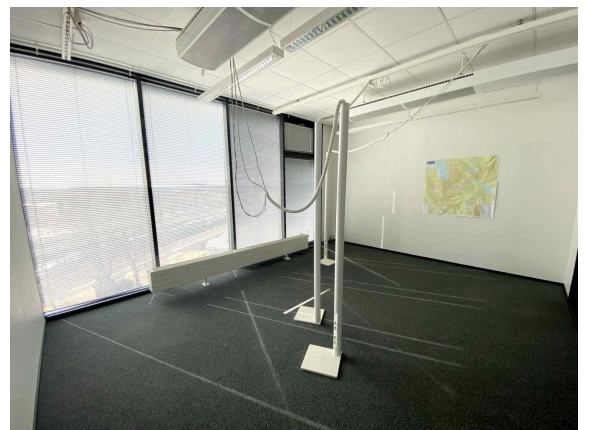

#### Muuta

Vuokrattavana moderni ja valoisa toimistohuoneisto rakennuksen kuudennessa kerroksessa. Suurista ikkunoista on näkymät yli Lahden. Erinomainen sijainti aivan matkakeskuksen vieressä takaa sujuvat kulkuyhteydet, ja ydinkeskusta on vain noin 600 metrin päässä. Tilat räätälöidään joustavasti vuokralaisen tarpeiden ja toiveiden mukaisesti. Lisämukavuutta tuovat autopaikat rakennuksen yhteydessä sijaitsevassa parkkihallissa, josta on kulku sisäkautta tiloihin.