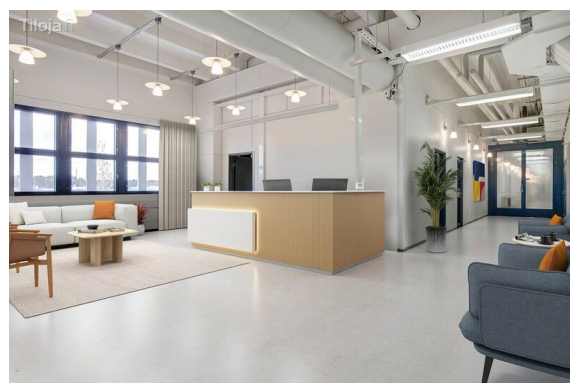

### Vuokrataan

Roihupellon alueella on mahdollisuudet suureen. Vuokrattavana koko kolmannen kerroksen kattava toimisto-/varasto-/kevyttuotantotila, joka voidaan jakaa pienempiin osiin. Tavaroiden kuljetusta helpottaa kerrokseen tuleva takapihan tavarahissi, jonka edustalla on nostolaituri. Kohteella on hyvä sijainti Itäväylän varrella. Bussit kulkevat kadun kulmalta, ja Siilitien metroasemalle on vain noin 1 km. ...