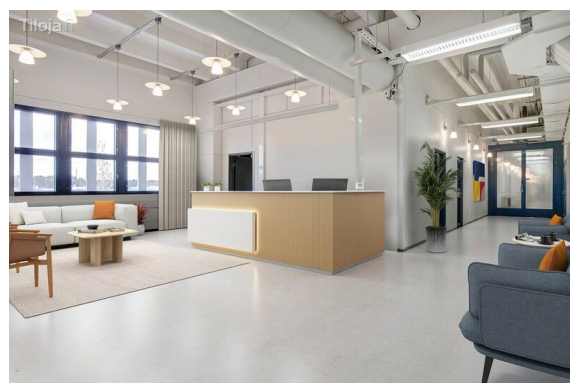

Toimitilaa Laippatie 1, 00880 Helsinki

Vuokrataan

Roihupellon alueella on mahdollisuudet suureen. Vuokrattavana koko kolmannen kerroksen kattava toimisto-/varasto-/kevyttuotantotila, joka voidaan jakaa pienempiin osiin. Tavaroiden kuljetusta helpottaa kerrokseen tuleva takapihan tavarahissi, jonka edustalla on nostolaituri. Kohteella on hyvä sijainti Itäväylän varrella. Bussit kulkevat kadun kulmalta, ja Siilitien metroasemalle on vain noin 1 km. ...

Roihupellon alueella on mahdollisuudet suureen. Vuokrattavana koko kolmannen kerroksen kattava toimisto-/varasto-/kevyttuotantotila, joka voidaan jakaa pienempiin osiin. Tavaroiden kuljetusta helpottaa kerrokseen tuleva takapihan tavarahissi, jonka edustalla on nostolaituri. Kohteella on hyvä sijainti Itäväylän varrella. Bussit kulkevat kadun kulmalta, ja Siilitien metroasemalle on vain noin 1 km. Kiinteistössä on kiinalainen ravintola, jossa on arkisin tarjolla lounas. Lähellä Viikki ja Itäkeskus kaikkine palveluineen. Yhteiskäyttöistö aulatilaa 141,4 m², joka jyviteään suhteessa jaetun tilan neliöihin. Vuokraan lisätään alv + kulut. Ota yhteyttä ja kysy lisää! www.blanctoimitilat.fi Masa Hakala masa.hakala@blanckiinteisto.com +358 40 964 2482