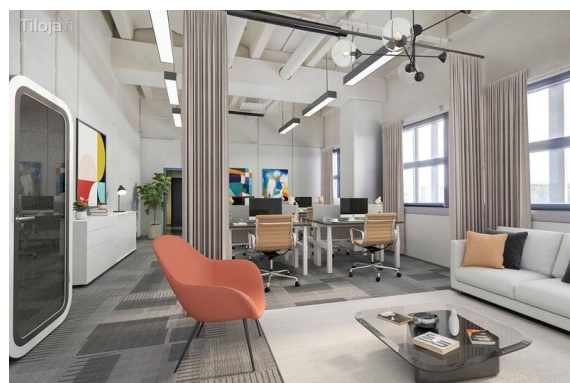

Tilatyypit

Toimistotilaa	479 m²
Yhteensä	479 m²

Tilan tarjoaja

Blanc Toimitilat

p. +358409642482

masa.hakala@blanckiinteisto.com