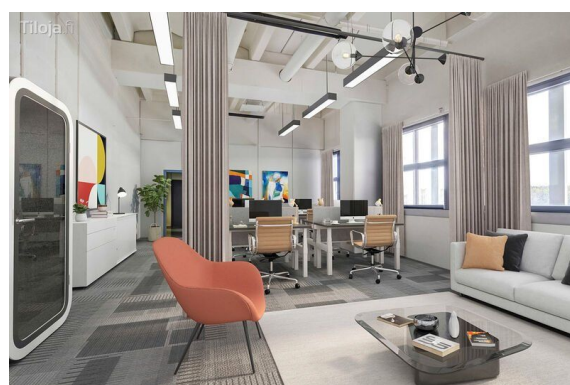

Tilatyypit

Toimistotilaa	479 m²
Yhteensä	479 m²

Tilan tarjoaja

Blanc Toimitilat

p. +358409642482

masa.hakala@blanckiinteisto.com