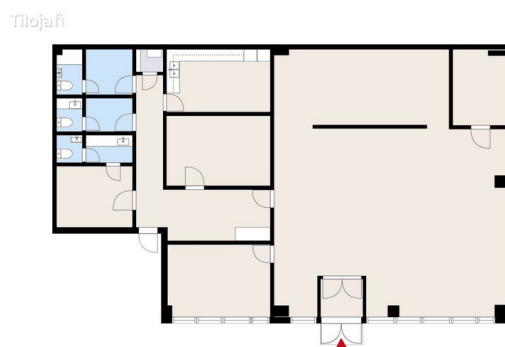

Toimitilaa Laippatie 1, 00880 Helsinki

Vuokrataan

Vuokrattavana näkyvä katutason liiketila Roihupellossa. Erinomaisella paikalla Laippatien ja Putkitien kulmassa sijaitseva katutason liiketila. Helposti saavutettava kohde, jonka edessä on maksuttomia asiakaspysäköintipaikkoja. Sijainti kehittyvällä Roihupellon työpaikka-alueella tarjoaa hyvän näkyvyyden ja asiakasvirran. Vuokraan lisätään alv + kulut. Ota yhteyttä ja kysy lisää! www.blanc.toimitilat.fi Masa Hakala m...