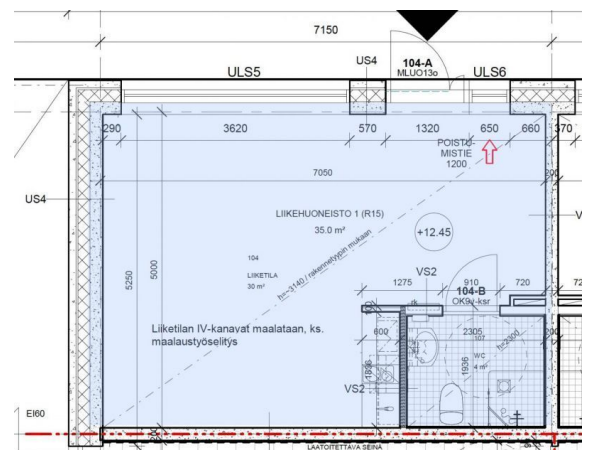

Toimitilaa Retkeilijänkatu 15, 00980 Helsinki

Vuokrataan

Tyylikäs, katutason 35 m² toimisto/ liiketila loistavalla sijainnilla, aivan Rastilan metroaseman läheisyydestä.

Tilatyyppi

Toimistotilaa	35 m ²
Yhteensä	35 m ²

Siisti, avotilasta ja wc-tiloista koostuva asuintalon kivijalassa sijaitseva liiketila / toimisto.. Tilaan on oma sisäänkäynti, ja suuret ikkunat vilkkaalle kadulle. Tila soveltuu niin liiketilaksi, kuin myös esimerkiksi pieneksi toimistoksi.