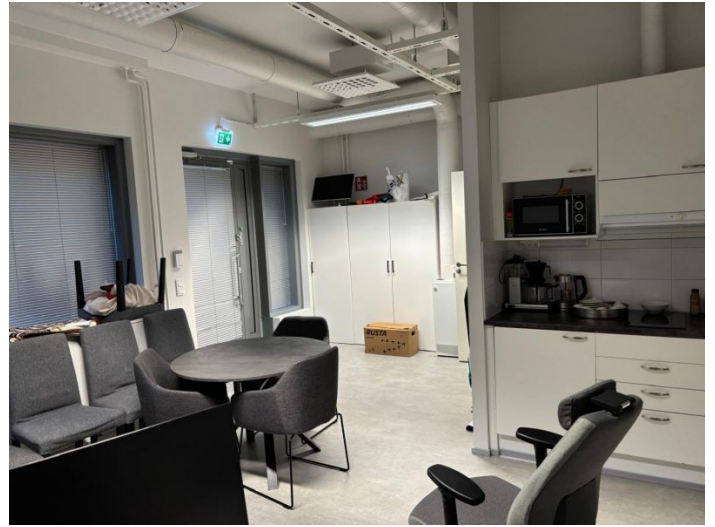

Toimitilaa Retkeilijänkatu 15, 00980 Helsinki