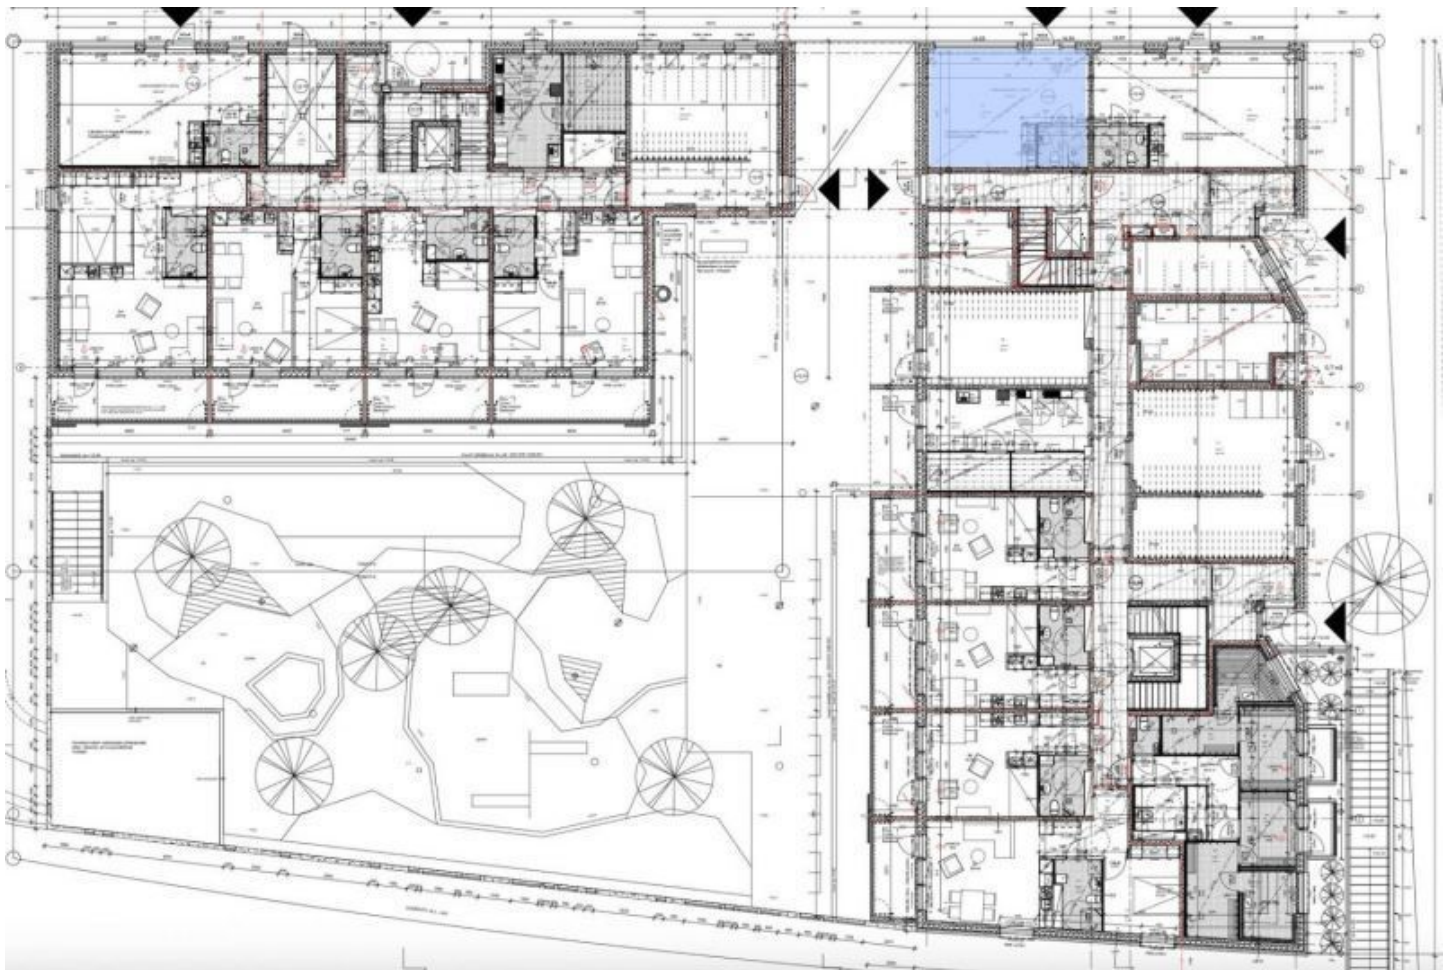

Toimitilaa Retkeilijänkatu 15, 00980 Helsinki