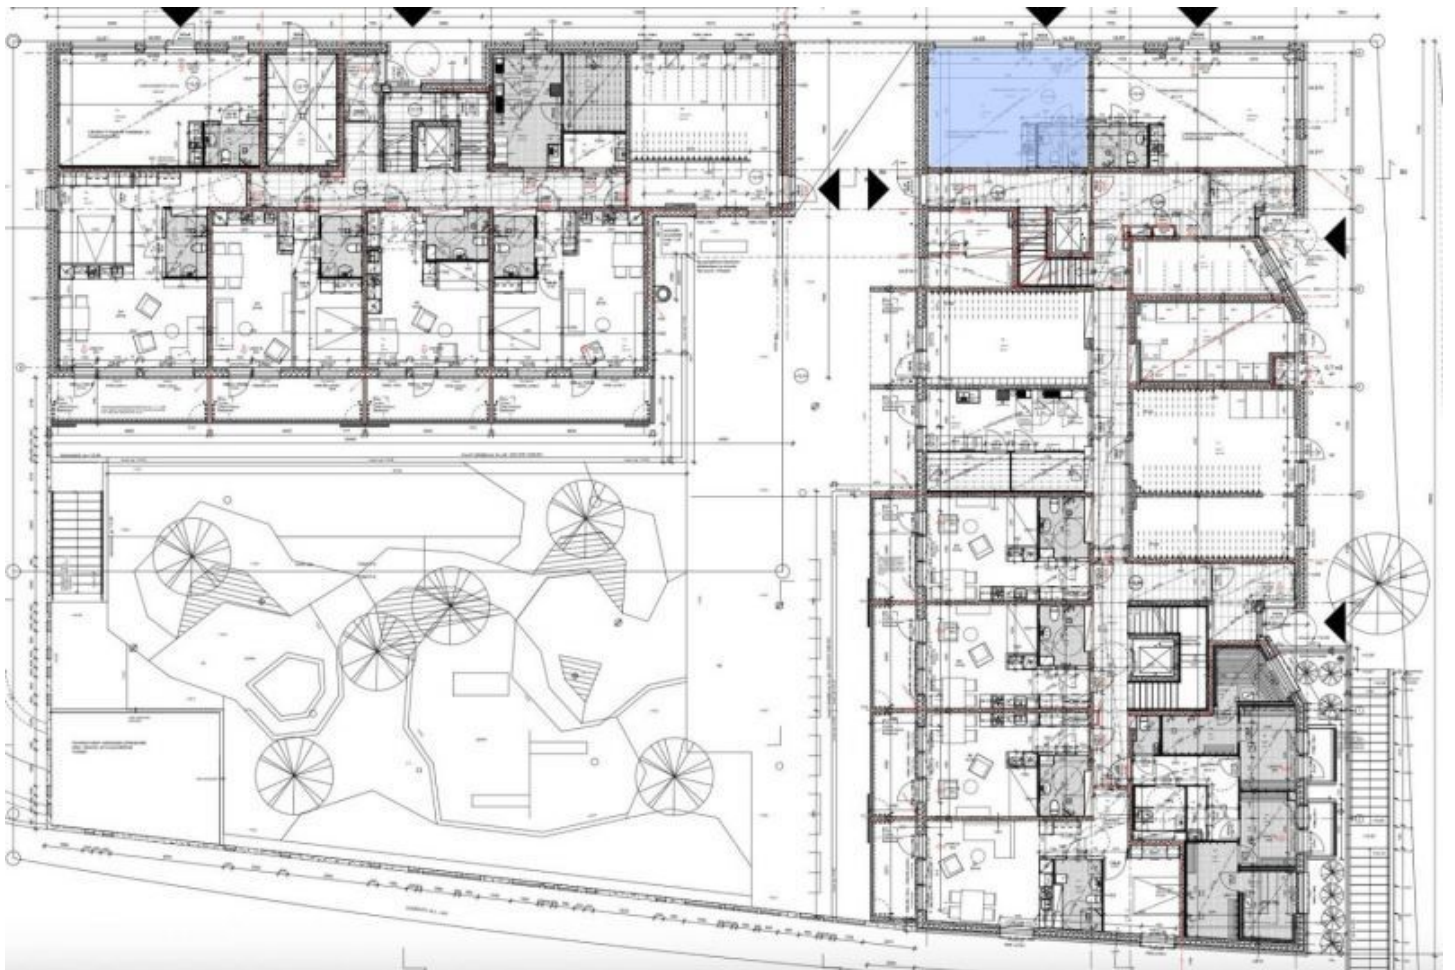

Toimitilaa Retkeilijänkatu 15, 00980 Helsinki