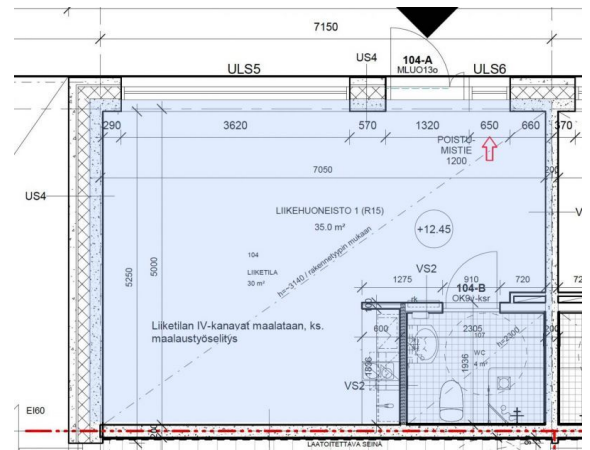

Toimitilaa Retkeilijänkatu 15, 00980 Helsinki

Vuokrataan

Tyylikäs, katutason 35 m² toimisto/ liiketila loistavalla sijainnilla, aivan Rastilan metroaseman läheisyydestä.

Tilatyyppi

Liiketilaa	35 m ²
Yhteensä	35 m ²

Kiinteistö

Siisti, avotilasta ja wc-tiloista koostuva asuintalon kivijalassa sijaitseva liiketila / toimisto.. Tilaan on oma sisäänkäynti, ja suuret ikkunat vilkkaalle kadulle. Tila soveltuu niin liiketilaksi, kuin myös esimerkiksi pieneksi toimistoksi.