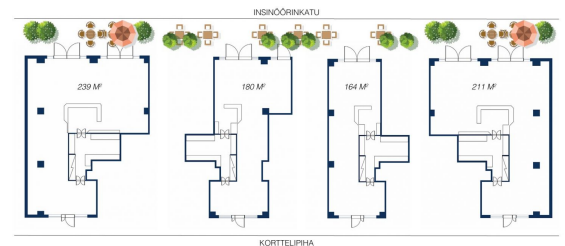

Toimitilaa Insinöörinkatu 12, 00880 Helsinki

Vuokrataan

Vuokrataan täysin saneeratusta, entisestä teollisuuskiinteistöstä Herttoniemen Tiilestä, persoonallista ja siistiä industrial-henkistä ravintolatilaa eri kokoluokissa. Ravintolatilojen kokoluokat esim. 180 - 239 m². Tiloissa ravintolakeittiövalmius esim. huuvat 2 kpl, rasvakaivot jne. Mahdollisuus pieneen terassii myös ulkona. Tiloissa jäähdytys. Kohteella LEED Gold sertifikaatti. Autopaikkoja saatavissa ...

Tilatyyppi

Toimistotilaa	180 - 239 m ²
Liiketilaa	180 - 239 m ²
Näyttelytilaa	180 - 239 m ²
Yhteensä	180 - 239 m ²

Tilan tarjoaja

CRE PREMISES

p. 020 7290 710
asiakaspalvelu@premises.fi
<http://www.premises.fi>

Toimitilaa Insinöörinkatu 12, 00880 Helsinki

Yleiskuvaus

Vuokrataan täysin saneeratusta, entisestä teollisuuskiinteistöstä Herttoniemen Tiilestä, persoonallista ja siistiä industrial-henkistä ravintolatilaa eri kokoluokissa. Ravintolatilojen kokoluokat esim. 180 - 239 m2. Tiloissa ravintolakeittiövalmius esim. huuvat 2 kpl, rasvakaivot jne. Mahdollisuus pieneen terassii myös ulkona. Tiloissa jäähdytys. Kohteella LEED Gold sertifikaatti. Autopaikkoja saatavissa viereisestä pysäköintilaitoksesta. Sijainti erinomainen, Kauppakeskus Hertsi 400 m ja metrolle n 600 m2. Lisätietoja: p. 045 261 6555/MikaKerros: katutaso