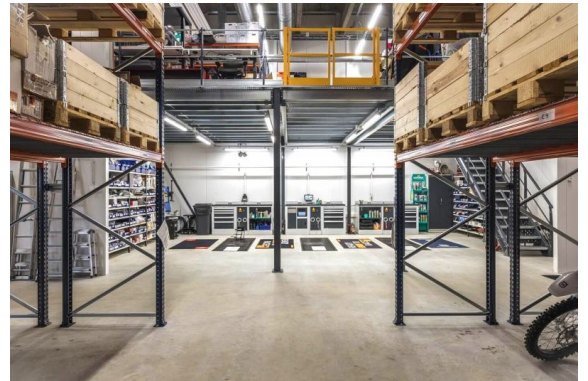

Toimitilaa Ruosilantie 14, 00390 Helsinki

Vuokrataan

Vuokrattava 1458m² myymälä-, varasto- ja huoltotilaa vuonna 2022 rakennetusta kiinteistöstä. Tilan korkeus n. 6,6m. Hallin puolella löytyy pari nosto-ovea, lattiakaivo sekä pesupaikka. Tilakokonaisuus sisältää myös toimistoa. Tarvittaessa tila on muokattavissa tarpeiden mukaan. Kohde sijaitsee Kehä I liittymän suorassa läheisyydessä. Kiinteistössä oma lounasravintola, saunaosasto ja sosiaalitiloja. Kiinteistölle...

Yleiskuvaus

Vuokrattava 1458m² myymälä-, varasto- ja huoltotilaa vuonna 2022 rakennetusta kiinteistöstä. Tilan korkeus n. 6,6m. Hallin puolella löytyy pari nosto-ovea, lattiakaivo sekä pesupaikka. Tilakokonaisuus sisältää myös toimistoa. Tarvittaessa tila on muokattavissa tarpeiden mukaan. Kohde sijaitsee Kehä I liittymän suorassa läheisyydessä. Kiinteistössä oma lounasravintola, saunaosasto ja sosiaalitiloja. Kiinteistölle on asennettu aurinkopaneelit, jotka mahdollistavat uusiutuvan energian hyödyntämisen. Kiinteistön lämmitysmuotona toimii maalämpö, mikä tekee siitä entistä energiatehokkaamman. Näiden investointien myötä kiinteistö on jatkossa energian osalta täysin päästötön (0-päästöinen) - askel kohti vastuullisempaa tulevaisuutta!