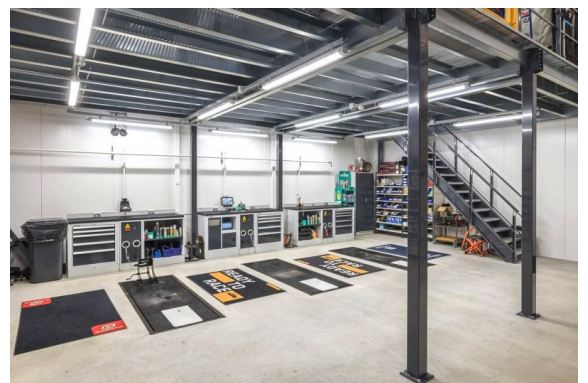

Toimitilaa Ruosilantie 14, 00390 Helsinki

Vuokrataan

Vuokrattava 1458m² myymälä-, varasto- ja huoltotilaa vuonna 2022 rakennetusta kiinteistöstä. Tilan korkeus n. 6,6m. Hallin puolella löytyy pari nosto-ovea, lattiakaivo sekä pesupaikka. Tilakokonaisuus sisältää myös toimistoa. Tarvittaessa tila on muokattavissa tarpeiden mukaan. Kohde sijaitsee Kehä I liittymän suorassa läheisyydessä. Kiinteistössä oma lounasravintola, saunaosasto ja sosiaalitiloja. Kiinteistölle...

Yleiskuvaus

Vuokrattava 1458m² myymälä-, varasto- ja huoltotilaa vuonna 2022 rakennetusta kiinteistöstä. Tilan korkeus n. 6,6m. Hallin puolella löytyy pari nosto-ovea, lattiakaivo sekä pesupaikka. Tilakokonaisuus sisältää myös toimistoa. Tarvittaessa tila on muokattavissa tarpeiden mukaan. Kohde sijaitsee Kehä I liittymän suorassa läheisyydessä. Kiinteistössä oma lounasravintola, saunaosasto ja sosiaalitiloja. Kiinteistölle on asennettu aurinkopaneelit, jotka mahdollistavat uusiutuvan energian hyödyntämisen. Kiinteistön lämmitysmuotona toimii maalämpö, mikä tekee siitä entistä energiatehokkaamman. Näiden investointien myötä kiinteistö on jatkossa energian osalta täysin päästötön (0-päästöinen) - askel kohti vastuullisempaa tulevaisuutta!