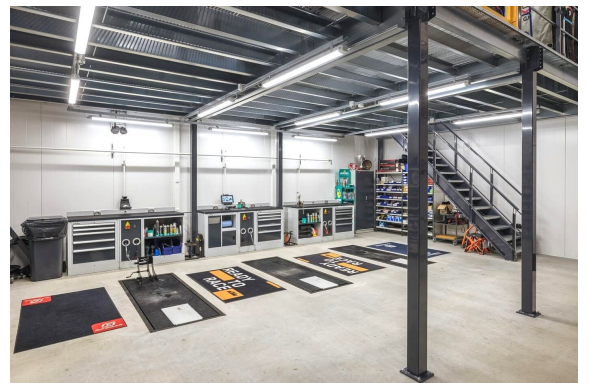

Tilatyypit

Liiketilaa	1458 m²
Yhteensä	1458 m²

Tilan tarjoaja

Comreal Oy LKV

p. 020 744 1000

info@comreal.fi

<http://www.comreal.fi>