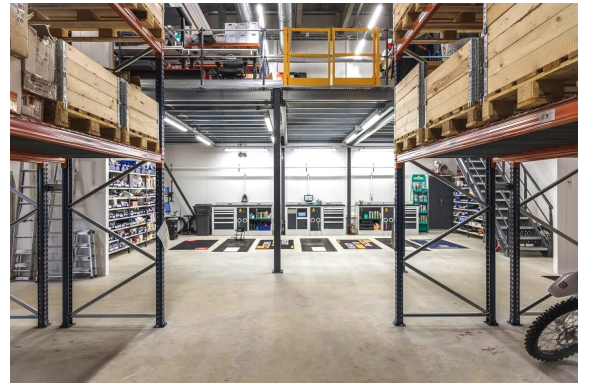

Toimitilaa Ruosilantie 14, 00390 Helsinki

Vuokrataan

Vuokrattava 1458m² myymälä-, varasto- ja huoltotilaa vuonna 2022 rakennetusta kiinteistöstä. Tilan korkeus n 6,6m. Hallin puolella löytyy pari nosto-ovea, lattiakaivo sekä pesupaikka. Tilakokonaisuus sisältää myös toimistoa. Tarvittaessa tila on muokattavissa tarpeiden mukaan. Kohde sijaitsee Kehä I liittymän suorassa läheisyydessä. Kiinteistössä oma lounasravintola, saunaosasto ja sosiaalitiloja. Kiinteistölle ...

Yleiskuvaus

Vuokrattava 1458m² myymälä-, varasto- ja huoltotilaa vuonna 2022 rakennetusta kiinteistöstä. Tilan korkeus n 6,6m. Hallin puolella löytyy pari nosto-ovea, lattiakaivo sekä pesupaikka. Tilakokonaisuus sisältää myös toimistoa. Tarvittaessa tila on muokattavissa tarpeiden mukaan. Kohde sijaitsee Kehä I liittymän suorassa läheisyydessä. Kiinteistössä oma lounasravintola, saunaosasto ja sosiaalitiloja. Kiinteistölle on asennettu aurinkopaneelit, jotka mahdollistavat uusiutuvan energian hyödyntämisen. Kiinteistön lämmitysmuotona toimii maalämpö, mikä tekee siitä entistä energiatehokkaamman. Näiden investointien myötä kiinteistö on jatkossa energian osalta täysin päästötön (0-päästöinen) - askel kohti vastuullisempaa tulevaisuutta!