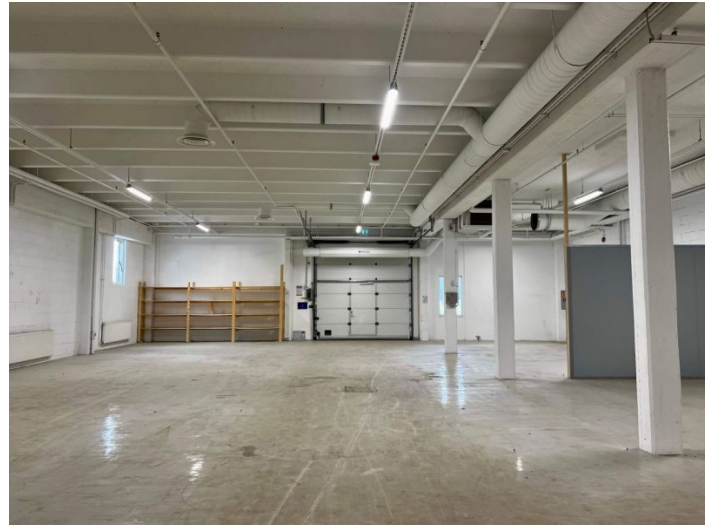

Toimitilaa Sähkötie 8, 01510 Vantaa