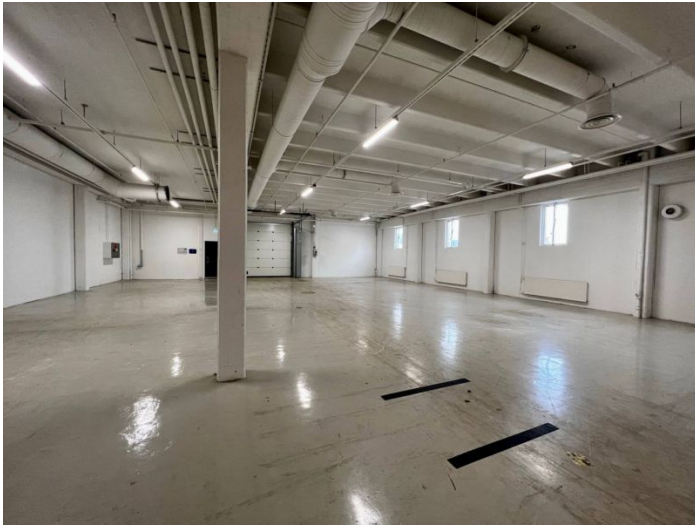

Toimitilaa Sähkötie 8, 01510 Vantaa