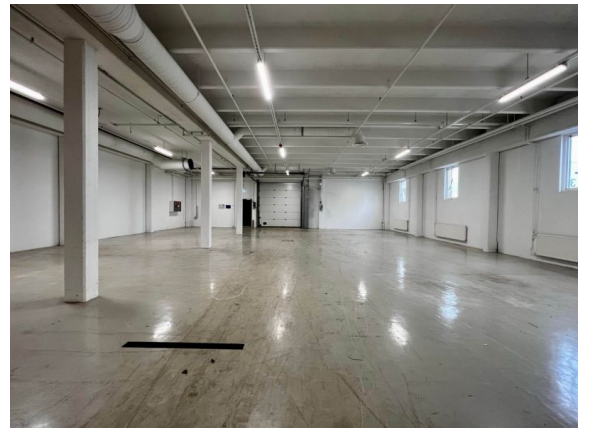

Kiinteistö

320 m² varasto joka on jaettu 848 m² tilasta.

Parkkitilaa on hyvin.

Sähkötie 8 sijaitsee Vantaalla keskeisellä paikalla Tammistossa. Se omaa hyvän näkyvyyden sekä saavutettavuuden Tuusulantielle.

Tammisto sijaitsee lähellä Helsingin ja Vantaan rajaa, johon on nopea tulla pks-alueelta hyvien valtaväylien ja keskeisen sijainnin johdosta.