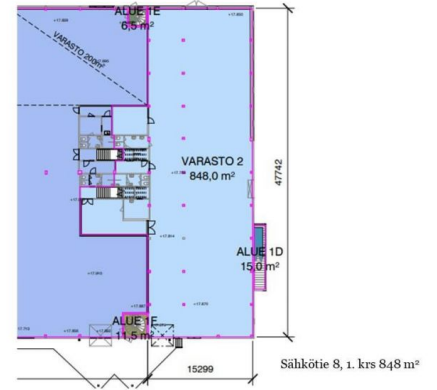

### Vuokrataan

Tammistossa hyvällä sijainnilla 320 m<sup>2</sup> varasto

#### Tilatyyppi

Varastotilaa	320 m <sup>2</sup>
Yhteensä	320 m <sup>2</sup>

#### Kiinteistö

320 m<sup>2</sup> varasto joka on jaettu 848 m<sup>2</sup> tilasta.

Parkkitilaa on hyvin.

Sähkötie 8 sijaitsee Vantaalla keskeisellä paikalla Tammistossa. Se omaa hyvän näkyvyyden sekä saavutettavuuden Tuusulantielle.