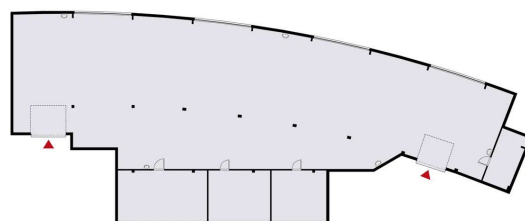

Toimitilaa Lumpeenkatu 1, 33840 Tampere

Vuokrataan

Vuokrattavana katutason 1010 m² monikäyttöinen toimitilakokonaisuus erinomaisella sijainnilla Sarankulmassa. Kokonaisuus sisältää noin 800 m² hallitilaa sekä erilliset toimistotilat. Hallin vapaa korkeus vaihtelee 3,3-5,4 metrin välillä. Tila on sisäänajettava, ja nosto-oven mitat ovat 3,0 m x 2,6 m. Lisäksi käytössä on yhteiskäyttöinen lastauslaituri. Tilassa on aiemman komponenttitehtaan jäljiltä toimiva ilmanvaihto s...

Tilatyyppi

Tuotantotilaa	1010 m ²
Yhteensä	1010 m ²

Tilan tarjoaja

Blanc Toimitilat

p. +358409642482

masa.hakala@blanckiinteisto.com

Toimitilaa Lumpeenkatu 1, 33840 Tampere

Yleiskuvaus

Vuokrattavana katutason 1010 m² monikäyttöinen toimitilakokonaisuus erinomaisella sijainnilla Sarankulmassa. Kokonaisuus sisältää noin 800 m² hallitilaa sekä erilliset toimistotilat. Hallin vapaa korkeus vaihtelee 3,3-5,4 metrin välillä. Tila on sisäänajettava, ja nosto-oven mitat ovat 3,0 m x 2,6 m. Lisäksi käytössä on yhteiskäyttöinen lastauslaituri. Tilassa on aiemman komponenttitehtaan jäljiltä toimiva ilmanvaihto sekä riittävä sähköistys. Kokonaisuuteen kuuluu myös erillinen noin 16 m² varasto palavien nesteiden säilytykseen. Tila vapautuu 1.9.2026. Vuokraan lisätään alv + kulut. Ota yhteyttä ja kysy lisää!
www.blancitoimitilat.fi Masa Hakala
masa.hakala@blanckiinteisto.com +358 40 964 2482