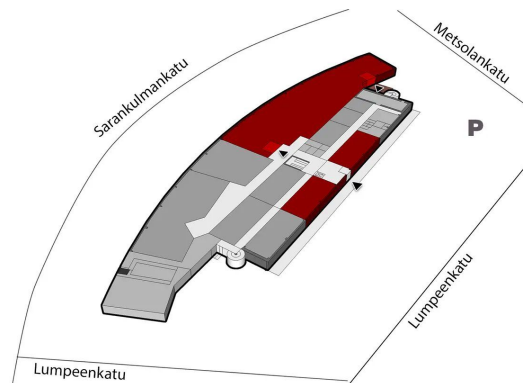

Toimitilaa Lumpeenkatu 1, 33840 Tampere

Vuokrataan

Vuokrattavana katutason 1010 m² monikäyttöinen toimitilakokonaisuus erinomaisella sijainnilla Sarankulmassa. Kokonaisuus sisältää noin 800 m² hallitilaa sekä erilliset toimistotilat. Hallin vapaa korkeus vaihtelee 3,3-5,4 metrin välillä. Tila on sisäänajettava, ja nosto-oven mitat ovat 3,0 m x 2,6 m. Lisäksi käytössä on yhteiskäyttöinen lastauslaituri. Tilassa on aiemman komponenttitehtaan jäljiltä toimiva ilmanvaihto s...

Tilatyyppi

Tuotantotilaa	1010 m ²
Yhteensä	1010 m ²

Tilan tarjoaja

Blanc Toimitilat

p. +358409642482

masa.hakala@blanckiinteisto.com

Toimitilaa Lumpeenkatu 1, 33840 Tampere

Yleiskuvaus

Vuokrattavana katutason 1010 m² monikäyttöinen toimitilakokonaisuus erinomaisella sijainnilla Sarankulmassa. Kokonaisuus sisältää noin 800 m² hallitilaa sekä erilliset toimistotilat. Hallin vapaa korkeus vaihtelee 3,3-5,4 metrin välillä. Tila on sisäänajettava, ja nosto-oven mitat ovat 3,0 m x 2,6 m. Lisäksi käytössä on yhteiskäyttöinen lastauslaituri. Tilassa on aiemman komponenttitehtaan jäljiltä toimiva ilmanvaihto sekä riittävä sähköistys. Kokonaisuuteen kuuluu myös erillinen noin 16 m² varasto palavien nesteiden säilytykseen. Tila vapautuu 1.9.2026. Vuokraan lisätään alv + kulut. Ota yhteyttä ja kysy lisää!
www.blancitoimitilat.fi Masa Hakala
masa.hakala@blanckiinteisto.com +358 40 964 2482