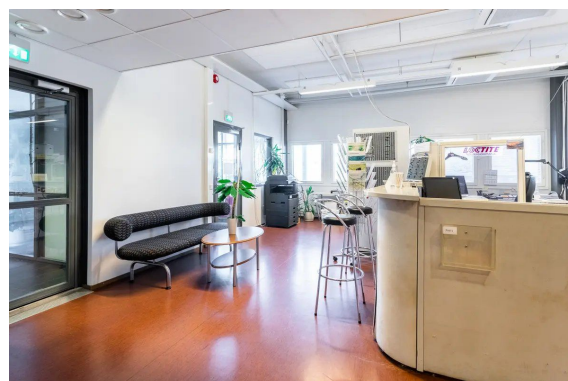

Tilatyyppi

Tuotantotilaa	1010 m²
Yhteensä	1010 m²

Tilan tarjoaja

Blanc Toimitilat

p. +358409642482

masa.hakala@blanckiinteisto.com