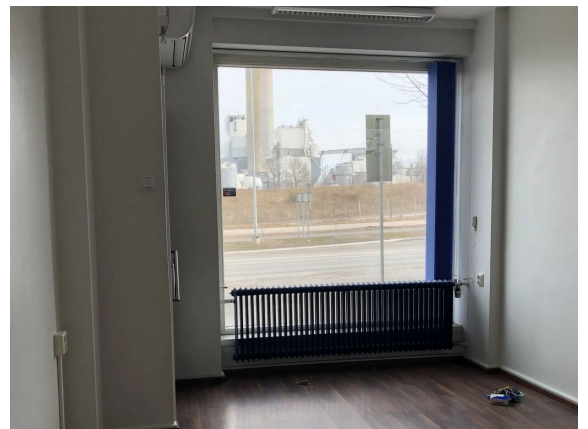

Tilatyyppe

Liiketilaa	43 m²
Yhteensä	43 m²

Tilan tarjoaja

CRE PREMISES

p. 020 7290 710
asiakaspalvelu@premises.fi
<http://www.premises.fi>