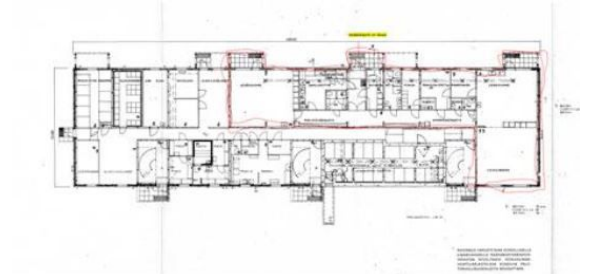

Toimitilaa Onnelantie 40, 53500 Lappeenranta

Vuokrataan

Vuokrataan päiväkotia ja senioritoiminnassa olleet tilat. Makuuhuoneita 7 kpl, mitkä suljettavissa ovella sekä yhdessä makuuhuoneessa terassin ovi, mistä pääsee myös ulos. Yksi iso aulatila päädyssä, missä myös terassin ovi. Tiloista löytyy 3 wc:stä, sauna + suihkut, kodinhoitotilat, keittiö, khh tila. Tuulikaappi ja aputila, tuulikaapissa paloilmoinlaitteisto. Lisätietoja numerosta 020 7290 710. Lisää kohteita osoitt...

Tilatyypit

Liiketilaa	232 m ²
Yhteensä	232 m ²

Tilan tarjoaja

CRE PREMISES

p. 020 7290 710
asiakaspalvelu@premises.fi
<http://www.premises.fi>

Toimitilaa Onnelantie 40, 53500 Lappeenranta

Yleiskuvaus

Vuokrataan päiväkotia ja senioritoiminnassa olleet tilat. Makuuhuoneita 7 kpl, mitkä suljettavissa ovella sekä yhdessä makuuhuoneessa terassin ovi, mistä pääsee myös ulos. Yksi iso aulatila päädyssä, missä myös terassin ovi. Tiloista löytyy 3 wc:stä, sauna + suihkut, kodinhoitotilat, keittiö, khh tila. Tuulikaappi ja aputila, tuulikaapissa paloilmoinlaitteisto. Lisätietoja numerosta 020 7290 710. Lisää kohteita osoitteessa www.premises.fi. Kohteella ei ole lain edellyttämää energiatodistusta tai energialuokka ei tiedossa. Kerros: 1