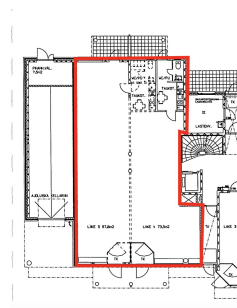

### Vuokrataan

Asuinkerrostalon alakerrassa 160.5 m<sup>2</sup> liiketila. Rovaniemen keskustassa, Sampokeskuksesta noin 200 m. Pysäköintipaikat talon alla olevassa hallissa ja pihalla. Soveltuu myös ravintolaksi. Kiinteistön pihalla on henkilökunnalle varattuja, merkittyjä pysäköintipaikkoja. Rakennuksen edustalla on runsaasti maksullisia, asiakaspysäköintiin soveltuvia kadunvarsipaikkoja. Kohteella ei ole lain edellyttämää energia...

### Tilatyyppi

Liiketilaa	160.5 m <sup>2</sup>
Yhteensä	160.5 m <sup>2</sup>