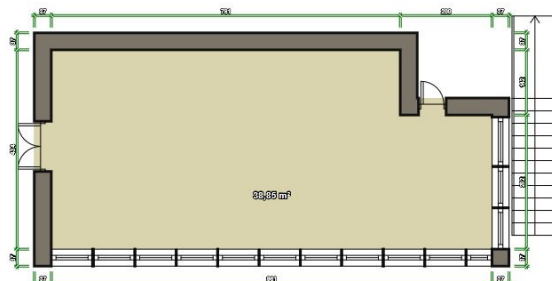

Toimitilaa Höyläämötie, helsinki

Vuokrataan

Moneen soveltuva toimitila, toimisto, työtila, esittelytila, myyntitila ym. Tavarat suoraan lastauslaiturilta tavarahissillä tilaan. Lattiassa suuri kantavuus, joten soveltuu myös raskaammille laitteille. 2 sisäänkäyntiä. Pohjakuva suuntaa antava, tila jaettu lasiseinällä

Tilatyypit

Toimistotilaa	198 m ²
Näyttelytilaa	198 m ²
Tuotantotilaa	198 m ²
Työtilaa	198 m ²
Toimistohotelli	198 m ²
Muuta tilaa	198 m ²
Yhteensä	198 m ²

Tilajako

Jaettavissa - mahdollista jakaa, tilassa 2 erillistä sisäänkäyntiä