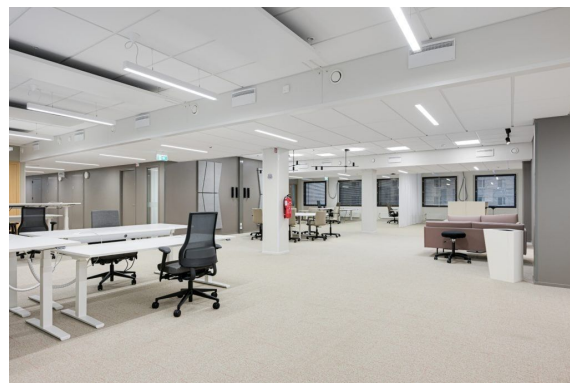

Toimitilaa Hakaniemenranta 6, 00530 Helsinki

Vuokrataan

Hakaniemenranta 6 sijaitsee Helsingin Hakaniemessä, keskeisellä ja kehittyvällä alueella aivan keskustan tuntumassa. Hakaniemen metroasema sekä kattavat raitiovaunu- ja bussiyhteydet takaavat erinomaisen saavutettavuuden, ja Helsingin päärautatieasema on nopeasti saavutettavissa. Alue tarjoaa monipuoliset palvelut sekä merellisen ja urbaanin ympäristön. Kiinteistöstä löytyy kattavat palvelut joihin kuuluu, muunmuas...