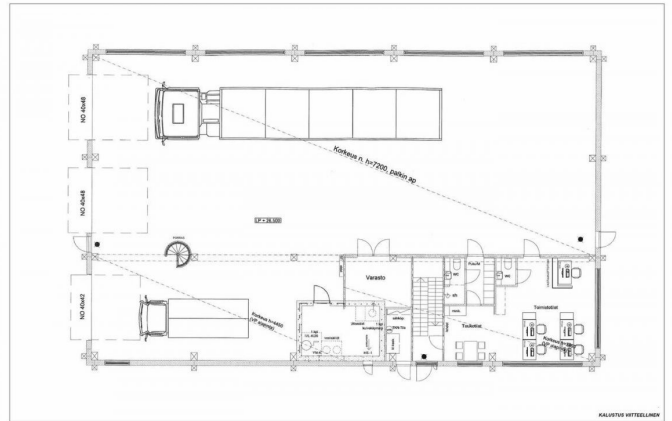

Toimitilaa Tatti 13, 00760 Helsinki

Tatti 13
00760 Helsinki

POHJAMAA
1. kpl, 1:100 (A3)
20.04.2026

newsec
Design & Design