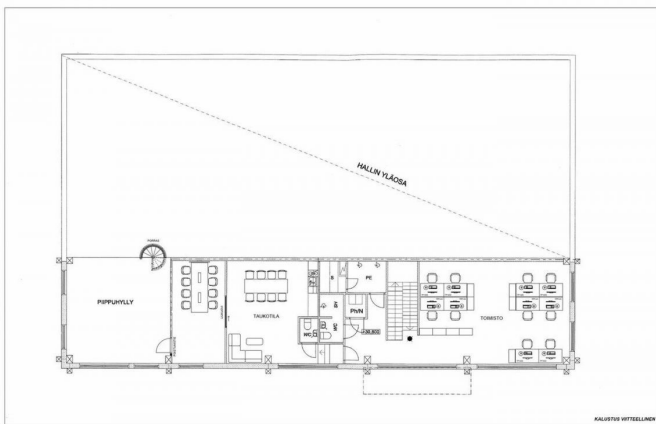

Tatti 13
00760 Helsinki

POHJAMAA
2. kpl, 1:100 (A3)
20.04.2026

newsec
Design & Design