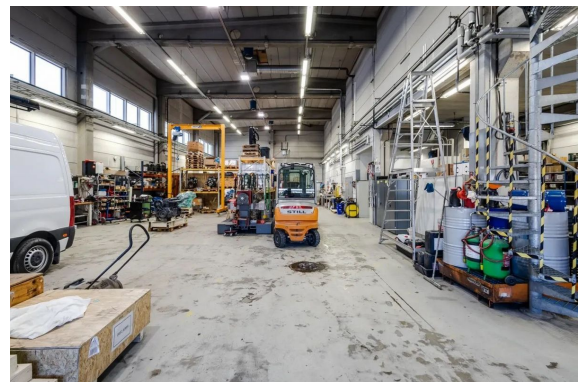

### Vuokrataan

Vuokrataan erillinen hallikiinteistö hyvältä sijainnilta Heikinlaaksosta. Toiminnallinen halli on korkeudeltaan yli 7 metriä ja tilassa on kolme nosto-ovea ja lattiakaivot. Lisäksi tilassa erinomaiset taukotilat, sekä toisen kerroksen toimistotilat. Kiinteistön kokonaispinta-ala on 687 m<sup>2</sup>, josta noin 142 m<sup>2</sup> on toimistotilaa. Iso piha on vuokralaisen käytettävissä. Sijainti kehäteiden läheisyydessä takaa ...

### Tilatyyppi

Tuotantotilaa	687.5 m <sup>2</sup>
Yhteensä	687.5 m <sup>2</sup>