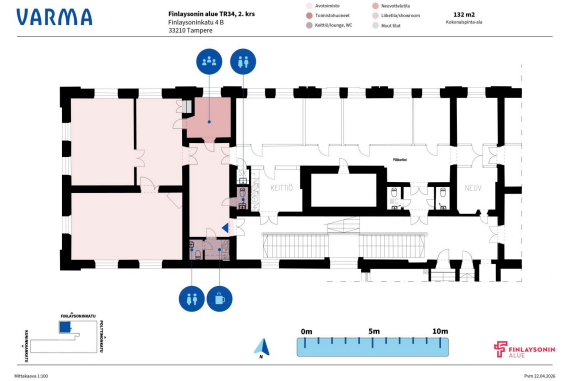

Toimitilaa Finlaysoninkatu, 33210 Tampere

Vuokrataan

Finlaysonin alue Tampereella tarjoaa yrityksellesi näyttävät ja erottuvat toimitilat historiallisessa tehdasmiljöössä keskellä elävää kaupunkia. Yli 100 yrityksen keskittymä tuo alueelle verkostoitumismahdollisuuksia ja tuhannet päivittäiset kävijät vahvistavat sen vetovoimaa. Tammerkosken maisemissa sijaitsevat uniikit tilat yhdistävät ainutlaatuisen tunnelman ja toimivan arjen. Laadukkaat palvelut, ravintolat ja kahvil...

Tilatyyppi

Toimistotilaa	132 m²
Yhteensä	132 m²

Tilan tarjoaja

Keskinäinen työeläkevakuutusyhtiö Varma

p. 040 729 8144

kai.niinimaki@varma.fi

<https://toimitilat.varma.fi>