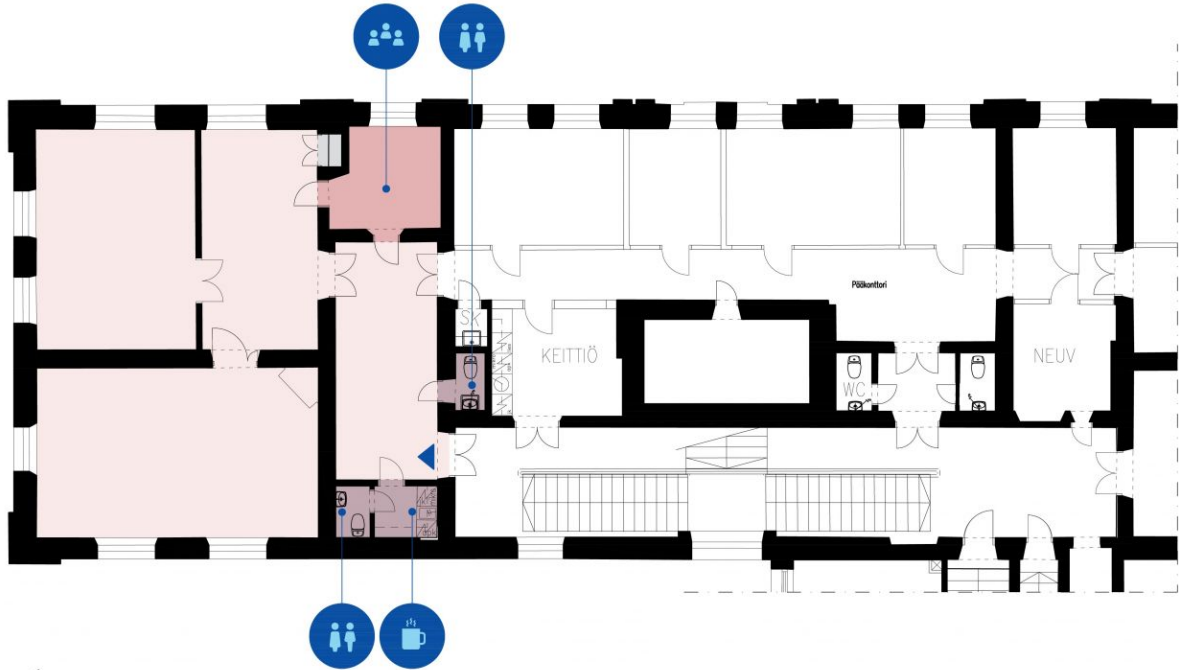

# VARMA

**Finlaysonin alue TR34, 2. krs**  
 Finlaysoninkatu 4 B  
 33210 Tampere

- Avotoimisto
- Toimistohuoneet
- Keittiö/lounge, WC
- Neuvottelutila
- Liiketila/showroom
- Muut tilat

**132 m<sup>2</sup>**  
 Kokonaispinta-ala