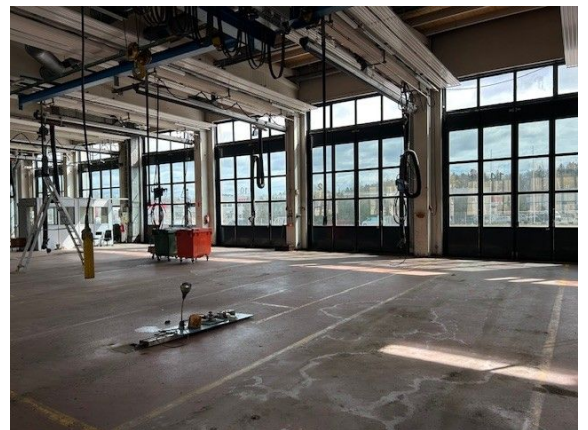

Vuokra

0.00 e/kk

Tilan tarjoaja

RHG Real Estate

p. 0400 674 900

info@rhg.fi | risto.taimela@rhg.fi

<https://rhg.fi>