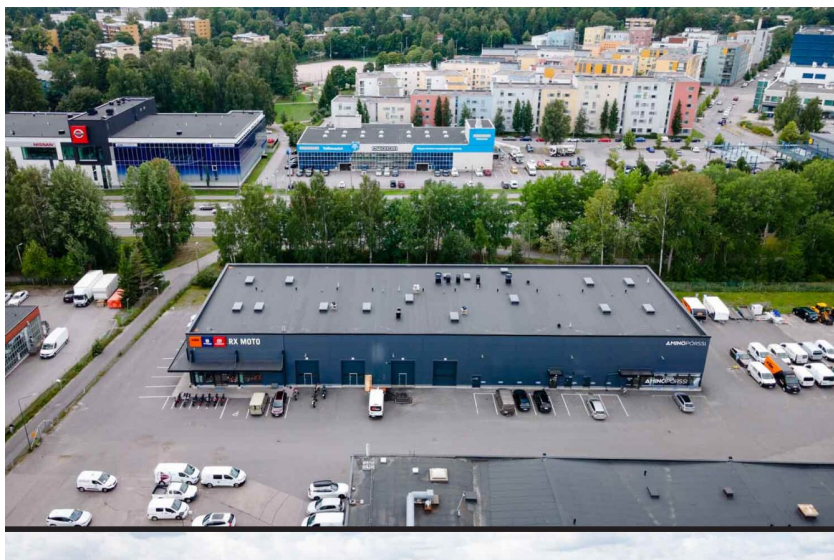

## Toimitilaa Ruosilantie 14, 00390 Helsinki

### Vuokrataan

Vuokrattavana erinomaista myymälä-/huoltotilaa hyvien kulkuyhteyksien päästä Konalassa.

### Kiinteistö

Vuokrattavana erinomaista myymälä-/huoltotilaa hyvien kulkuyhteyksien päästä Konalassa. Tilan vapaa korkeus on noin 6,6 metriä. Tilakokonaisuus sisältää myös toimistoa.

### Sijainti

Konala, Helsinki