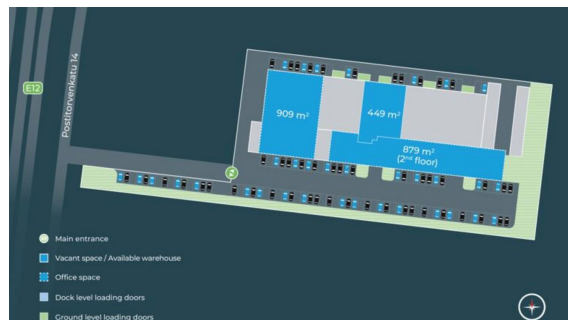

Toimitilaa Postitorvenkatu 14, 33840 Tampere

Vuokrataan

Teollisuus- ja varastokiinteistö erinomaisella sijainnilla Tampereen Lakalaivassa. Monipuolinen kiinteistö tarjoaa muuntojoustavat varasto-, liiketila- ja toimistotilat, jotka soveltuvat laajasti erilaisten yritysten tarpeisiin. Alueen vilkas liikenne tuo kohteelle hyvää näkyvyyttä ja tukee liiketoiminnan saavutettavuutta. Toimistotilat remontoidaan asiakkaan toiveiden mukaisesti. Kiinteistö sijaitsee...

Tilatyypit

Toimistotilaa	879 m ²
Yhteensä	879 m ²

Tilan tarjoaja

Blanc Toimitilat

p. +358409642482

masa.hakala@blanckiinteisto.com

Toimitilaa Postitorvenkatu 14, 33840 Tampere**Yleiskuvaus**

Teollisuus- ja varastokiinteistö erinomaisella sijainnilla Tampereen Lakalaivassa. Monipuolinen kiinteistö tarjoaa muuntojoustavat varasto-, liiketila- ja toimistotilat, jotka soveltuvat laajasti erilaisten yritysten tarpeisiin. Alueen vilkas liikenne tuo kohteelle hyvää näkyvyyttä ja tukee liiketoiminnan saavutettavuutta. Toimistotilat remontoidaan asiakkaan toiveiden mukaisesti. Kiinteistö sijaitsee näkyvällä paikalla erinomaisilla kulkuyhteyksillä. Suora yhteys valtatie 3:lle (E12) Helsingin ja Vaasan suuntaan sekä valtatie 9:lle (E63) Turun ja Jyväskylän suuntaan varmistaa sujuvat logistiset yhteydet koko Etelä-Suomeen. Laaja piha-alue tarjoaa runsaasti pysäköintitilaa niin henkilöstölle kuin vierailijoille. Ympäröivä alue on aktiivinen yrityskeskittymä, jossa toimii tuotannon, logistiikan ja kaupan yrityksiä. Läheisyydessä sijaitsevat myös suuret vähittäiskaupan toimijat kuten IKEA ja K-Rauta. Vuokraan lisätään alv + kulut. Ota yhteyttä ja kysy lisää! Masa Hakala
masa.hakala@blanckiinteisto.com +358 40 964 2482
www.blanctoimitilat.fi