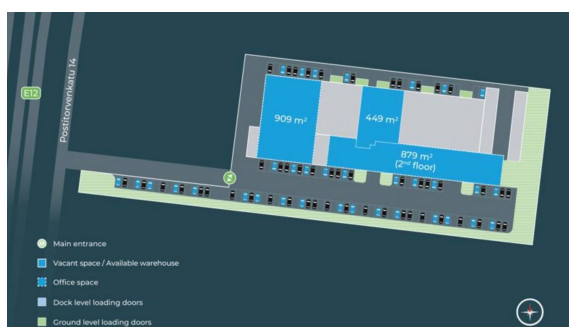

Tilatyypit

Toimistotilaa	879 m ²
Yhteensä	879 m ²

Tilan tarjoaja

Blanc Toimitilat

p. +358409642482

masa.hakala@blanckiinteisto.com

Toimitilaa Postitorvenkatu 14, 33840 Tampere**Yleiskuvaus**

Teollisuus- ja varastokiinteistö erinomaisella sijainnilla Tampereen Lakalaivassa. Monipuolinen kiinteistö tarjoaa muuntojoustavat varasto-, liiketila- ja toimistotilat, jotka soveltuvat laajasti erilaisten yritysten tarpeisiin. Alueen vilkas liikenne tuo kohteelle hyvää näkyvyyttä ja tukee liiketoiminnan saavutettavuutta. Toimistotilat remontoidaan asiakkaan toiveiden mukaisesti. Kiinteistö sijaitsee näkyvällä paikalla erinomaisilla kulkuyhteyksillä. Suora yhteys valtatie 3:lle (E12) Helsingin ja Vaasan suuntaan sekä valtatie 9:lle (E63) Turun ja Jyväskylän suuntaan varmistaa sujuvat logistiset yhteydet koko Etelä-Suomeen. Laaja piha-alue tarjoaa runsaasti pysäköintitilaa niin henkilöstölle kuin vierailijoille. Ympäröivä alue on aktiivinen yrityskeskittymä, jossa toimii tuotannon, logistiikan ja kaupan yrityksiä. Läheisyydessä sijaitsevat myös suuret vähittäiskaupan toimijat kuten IKEA ja K-Rauta. Vuokraan lisätään alv + kulut. Ota yhteyttä ja kysy lisää! Masa Hakala
masa.hakala@blanckiinteisto.com +358 40 964 2482
www.blanctoimitilat.fi