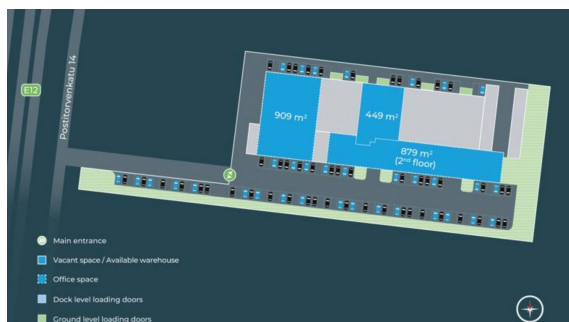

Toimitilaa Postitorvenkatu 14, 33840 Tampere

Vuokrataan

Teollisuus- ja varastokiinteistö erinomaisella sijainnilla Tampereen Lakalaivassa. Monipuolinen kiinteistö tarjoaa muuntojoustavat varasto-, liiketila- ja toimistotilat, jotka soveltuvat laajasti erilaisten yritysten tarpeisiin. Alueen vilkas liikenne tuo kohteelle hyvää näkyvyyttä ja tukee liiketoiminnan saavutettavuutta. Toimistotilat remontoidaan asiakkaan toiveiden mukaisesti. Kiinteistö sijaitsee...

Tilatyypit

Toimistotilaa	879 m ²
Yhteensä	879 m ²

Tilan tarjoaja

Blanc Toimitilat

p. +358409642482

masa.hakala@blanckiinteisto.com

Toimitilaa Postitorvenkatu 14, 33840 Tampere**Yleiskuvaus**

Teollisuus- ja varastokiinteistö erinomaisella sijainnilla Tampereen Lakalaivassa. Monipuolinen kiinteistö tarjoaa muuntojoustavat varasto-, liiketila- ja toimistotilat, jotka soveltuvat laajasti erilaisten yritysten tarpeisiin. Alueen vilkas liikenne tuo kohteelle hyvää näkyvyyttä ja tukee liiketoiminnan saavutettavuutta. Toimistotilat remontoidaan asiakkaan toiveiden mukaisesti. Kiinteistö sijaitsee näkyvällä paikalla erinomaisilla kulkuyhteyksillä. Suora yhteys valtatie 3:lle (E12) Helsingin ja Vaasan suuntaan sekä valtatie 9:lle (E63) Turun ja Jyväskylän suuntaan varmistaa sujuvat logistiset yhteydet koko Etelä-Suomeen. Laaja piha-alue tarjoaa runsaasti pysäköintitilaa niin henkilöstölle kuin vierailijoille. Ympäröivä alue on aktiivinen yrityskeskittymä, jossa toimii tuotannon, logistiikan ja kaupan yrityksiä. Läheisyydessä sijaitsevat myös suuret vähittäiskaupan toimijat kuten IKEA ja K-Rauta. Vuokraan lisätään alv + kulut. Ota yhteyttä ja kysy lisää! Masa Hakala
masa.hakala@blanckiinteisto.com +358 40 964 2482
www.blanctoimitilat.fi