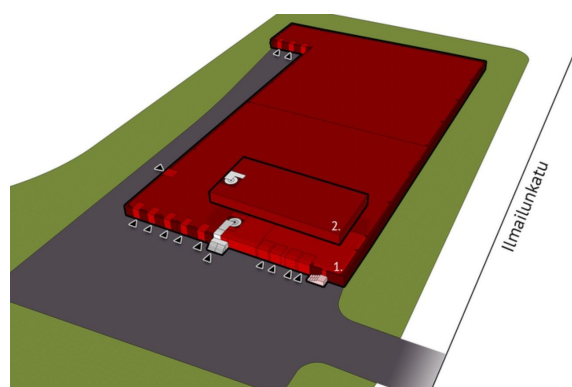

## Toimitilaa Ilmailunkatu 3, 33900 Tampere

1. kerros

2. kerros

### Vuokrataan

Vuokrattavana koko logistiikkakiinteistö erinomaisella sijainnilla Tampereen Sarankulmassa, aivan kehätien ja Helsinki-Tampere moottoritien tuntumassa! Tämä monikäyttöinen kohde vapautuu marraskuussa 2024 ja tarjoaa ihanteelliset tilat sekä varastointiin että tuotannolliseen toimintaan. Ensimmäisessä kerroksessa sijaitsee noin 6600 m<sup>2</sup> varastotilaa, joka on jaettavissa kahdelle (3570 m<sup>2</sup> / 3090 m<sup>2</sup>) tai useammal...

### Tilatyyppi

Varastotilaa	7200 m <sup>2</sup>
Yhteensä	7200 m <sup>2</sup>

#### Blanc Toimitilat

p. +358409642482

masa.hakala@blanckiinteisto.com

**Toimitilaa Ilmailunkatu 3, 33900 Tampere****Yleiskuvaus**

Vuokrattavana koko logistiikkakiinteistö erinomaisella sijainnilla Tampereen Sarankulmassa, aivan kehätien ja Helsinki-Tampere moottoritien tuntumassa! Tämä monikäyttöinen kohde vapautuu marraskuussa 2024 ja tarjoaa ihanteelliset tilat sekä varastointiin että tuotannolliseen toimintaan. Ensimmäisessä kerroksessa sijaitsee noin 6600 m<sup>2</sup> varastotilaa, joka on jaettavissa kahdelle (3570 m<sup>2</sup> / 3090 m<sup>2</sup>) tai useammalle käyttäjälle. Tilassa on 7 metrin vapaa korkeus, kahdeksan lastaustaskua ja neljä nosto-ovea, jotka johtavat lämpimään lastaustilaan. Toimisto- ja sosiaalitilat jakautuvat kahteen kerrokseen, yhteensä 352 m<sup>2</sup>, ja lisäksi toisessa kerroksessa on 213 m<sup>2</sup> parvivarasto. Kiinteistöön kuuluu asfaltoitu ja aidattu piha-alue, jota voidaan tarvittaessa laajentaa. Tämä tila tarjoaa täydelliset puitteet logistiikkatarpeisiin. Ota yhteyttä ja varaa aika henkilökohtaiselle tutustumiskäynnille! Vuokraan lisätään alv + kulut. Ota yhteyttä ja kysy lisää! [www.blanc.toimitilat.fi](http://www.blanc.toimitilat.fi) Masa Hakala [masa.hakala@blanckiinteisto.com](mailto:masa.hakala@blanckiinteisto.com) +358 40 964 2482