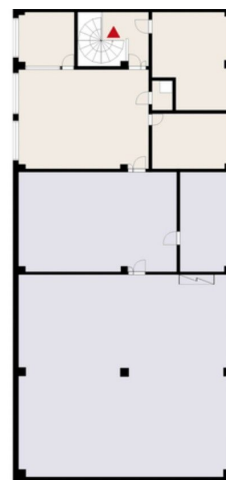

Vuokrataan

Vuokrattavana koko logistiikkakiinteistö erinomaisella sijainnilla Tampereen Sarankulmassa, aivan kehätien ja Helsinki-Tampere moottoritien tuntumassa! Tämä monikäyttöinen kohde vapautuu marraskuussa 2024 ja tarjoaa ihanteelliset tilat sekä varastointiin että tuotannolliseen toimintaan. Ensimmäisessä kerroksessa sijaitsee noin 6600 m² varastotilaa, joka on jaettavissa kahdelle (3570 m² / 3090 m²) tai useammal...