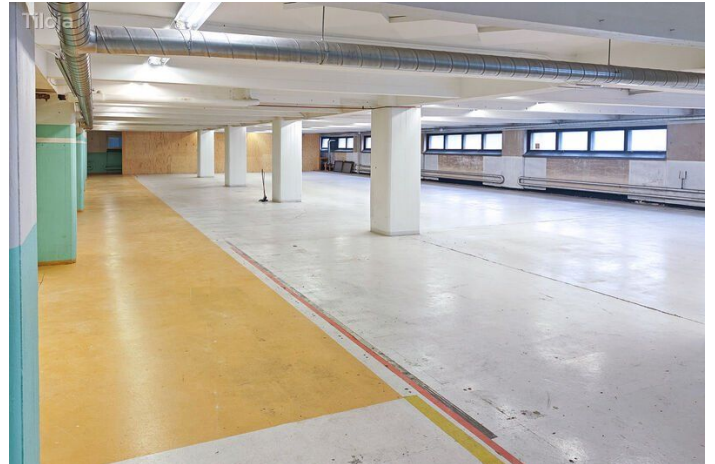

Toimitilaa Erkkilänkatu 11, 33100 Tampere

Tiloja.fi