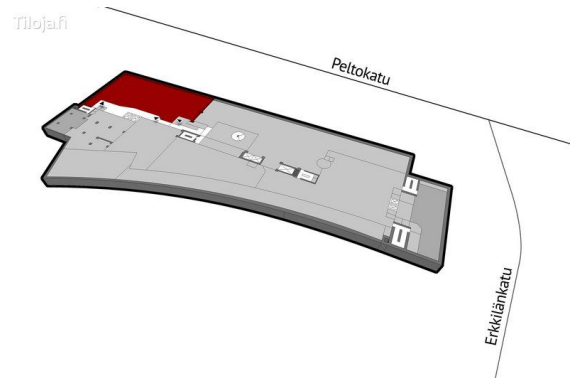

Toimitilaa Erkkilänkatu 11, 33100 Tampere

Vuokrataan

Vuokralle tarjolla ikkunallinen työ-/tuotantotila PMK-talon toisesta kerroksesta. PMK- talo sijaitsee Tampereen ytimessä, Tammelan alueella. Kyseessä on historiallisesti arvokas kiinteistö, joka kantaa mukanaan Tampereen tekstiiliteollisuuden perinteitä. PMK- taloa on kehitetty ja modernisoitu huimasti vuosien varrella. Tiloja on tarjolla moniin eri käyttötarkoituksiin sekä yrityksille, että organisaatioill...

Tilatyyppi

Tuotantotilaa	610 m ²
Yhteensä	610 m ²

Tilan tarjoaja

Blanc Toimitilat

p. +358409642482

masa.hakala@blanckiinteisto.com

Toimitilaa Erkkilänkatu 11, 33100 Tampere**Yleiskuvaus**

Vuokralle tarjolla ikkunallinen työ-/tuotantotila PMK-talon toisesta kerroksesta. PMK- talo sijaitsee Tampereen ytimessä, Tammelan alueella. Kyseessä on historiallisesti arvokas kiinteistö, joka kantaa mukanaan Tampereen tekstiiliteollisuuden perinteitä. PMK- taloa on kehitetty ja modernisoitu huimasti vuosien varrella. Tiloja on tarjolla moniin eri käyttötarkoituksiin sekä yrityksille, että organisaatioille. Kiinteistö hurmaa kävijät välittömästi vaikuttavalla arkkitehtuurillaan ja historiallisella tunnelmallaan. Kohteen sijainti on loistavalla paikalla kävelymatkan päässä keskustasta. Lisäksi läheltä löytyy paljon erilaisia palveluita ja lounasravintoloita, jotka tukevat olennaisesti yrityksesi tai organisaatiosi toimintaa. Kiinteistön edessä on lukittava pyöräkatos, sekä kellarissa lukittava pyörävarasto. Lisäksi PMK-talossa toimii tällä hetkellä monipuolinen Fressi-liikuntakeskus, jolla voitte lisätä yrityksenne työntekijöiden hyvinvointia! PMK-talolla on Europarkin hallinnoima pysäköintialue, josta mahdollista vuokrata autopaikkoja. Tampereen julkinen liikenne tarjoaa erinomaiset kulkuyhteydet kiinteistölle. Rautatie-asema on vain alle kilometrin päässä. Vuokraan lisätään alv + kulut. Ota yhteyttä ja kysy lisää! Masa Hakala masa.hakala@blanckiinteisto.com +358 40 964 2482 www.blancoimitilat.fi