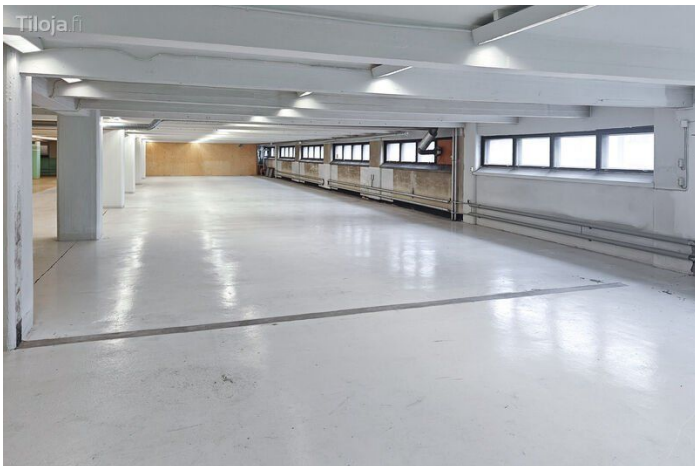

Toimitilaa Erkkilänkatu 11, 33100 Tampere

Tiloja.fi