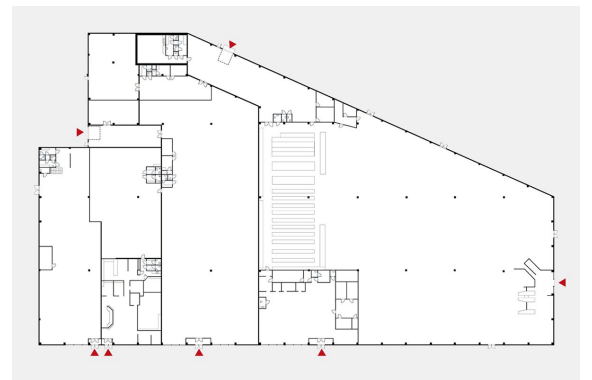

Tilatyyppi

Liiketilaa	300 - 5846 m ²
Yhteensä	300 - 5846 m ²

Tilan tarjoaja

CRE PREMISES

p. 020 7290 710

asiakaspalvelu@premises.fi

<http://www.premises.fi>

Toimitilaa Rengastie 2, 60120 Seinäjoki