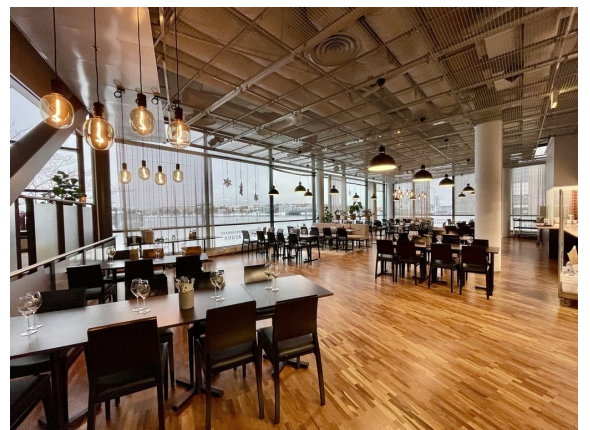

Tilatyyppi

Toimistotilaa	328 m²
Yhteensä	328 m²

Tilan tarjoaja

Bureau Real Estate Finland Oy

p. 0447234700

info@bref.fi

<https://www.bref.fi>