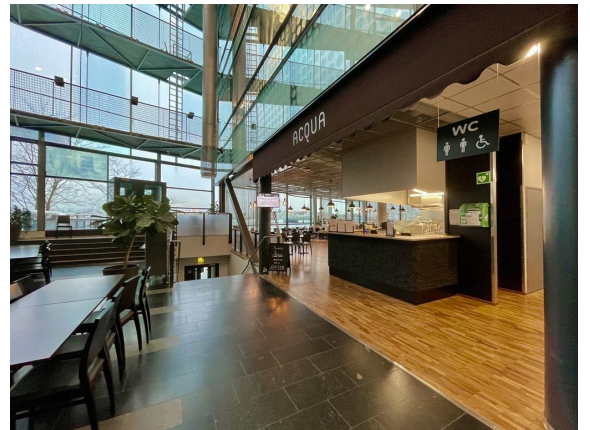

### Vuokrataan

Toimistotilaa HTC Ruoholahdessa. Tämä 328 m<sup>2</sup> toimisto sijaitsee Nina-talon 3. kerroksessa. Tila on pääosin avonainen, ja siihen kuuluvat omat keittiö- ja wc-tilat. Ikkunoista on hienot merinäköymät. HTC Helsinki eli Tammasaarenkatu 1-7 koostuu viidestä toimistorakennuksesta, jotka tarjoavat yrityksille edistykselliset puitteet, nopeat tietoliikenneyhteydet ja näyttävät toimitilat Helsingin Ruoholahdessa. Tilat...