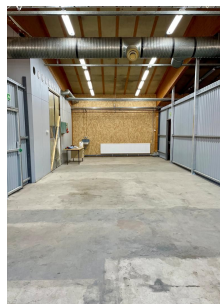

#### Kiinteistö

Erikokoisia hallitiloja Karvetissa

Vuokrataan selkeäpohjaisia ja siistejä hallitiloja Teräskadulta. Tällä hetkellä vapaina ovat 38 m<sup>2</sup>, 76 m<sup>2</sup>, 77 m<sup>2</sup> ja 80 m<sup>2</sup> kokoiset hallitilat. Vierekkäisiä tiloja voidaan yhdistää; esimerkiksi tilat nro 7 ja 8 muodostavat yhdessä 156 m<sup>2</sup>.

Halleissa ei ole lattiakaivoja, joten ne eivät sovellu autopesulatoimintaan eivätkä autokorjaamoksi.

Nosto-ovet on uusittu aivan äskettäin.

Hallin varustuksena on käsienpesualtaat. Lisäksi vuokralaisilla on