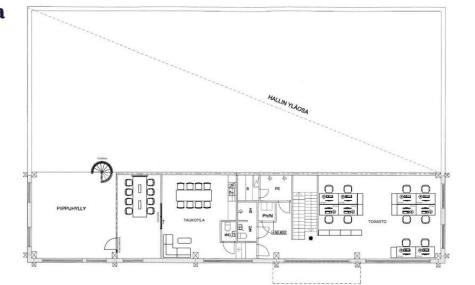

Toimitilaa Tatti 13, 00760 Helsinki

Pohjakuva

Kalustus viitteellinen

Pohjakuva

2. Kerros toimisto
Kalustus viitteellinen

Vuokrataan

Helsingin Tatti 13 on erinomainen valinta yritykselle, joka tarvitsee korkean, hyvin saavutettavan ja toiminnallisen hallikokonaisuuden. Yli 7 m vapaakorkeus, 3 nosto-ovea ja lattiakaivot tekevät tilasta valmiin tehokkaaseen käyttöön - ja iso piha sekä kehäteiden läheisyys pitävät logistiikan liikkeessä. Lisäksi erinomaiset taukotilat ja toimitot viimeistelevät kokonaisuuden.

Tilatyyppi

Toimistotilaa	142 m ²
Tuotantotilaa	545 m ²
Varastotilaa	545 m ²
Työtilaa	545 m ²
Yhteensä	687 m ²

Tilan tarjoaja

Senaatin Notariaatti Oy LKV

p. +358 9 7745 100

toimitilat@senaatinnotariaatti.fi | etunimi.sukunimi@senaatinnotariaatti.fi