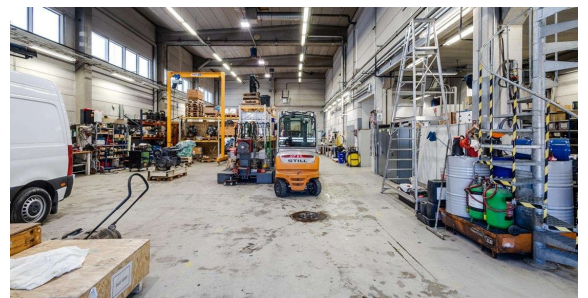

Tilatyyppi

Toimistotilaa	142 m²
Tuotantotilaa	545 m²
Varastotilaa	545 m²
Työtilaa	545 m²
Yhteensä	687 m²

Tilan tarjoaja

Senaatin Notariaatti Oy LKV

p. +358 9 7745 100

toimitilat@senaatinnotariaatti.fi | etunimi.sukunimi@senaatinnotariaatti.fi

<http://www.senaatinnotariaatti.fi>