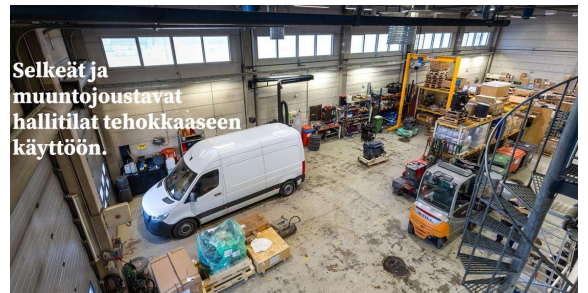

Tilatyyppi

Toimistotilaa	142 m²
Tuotantotilaa	545 m²
Varastotilaa	545 m²
Työtilaa	545 m²
Yhteensä	687 m²

Tilan tarjoaja

Senaatin Notariaatti Oy LKV

p. +358 9 7745 100

toimitilat@senaatinnotariaatti.fi | etunimi.sukunimi@senaatinnotariaatti.fi

<http://www.senaatinnotariaatti.fi>