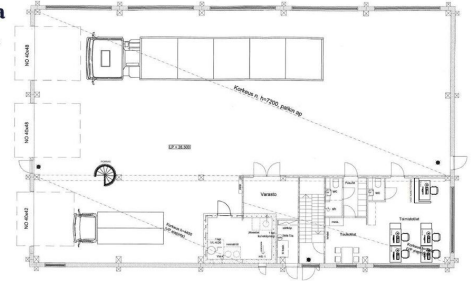

Toimitilaa Tatti 13, 00760 Helsinki

Pohjakuva

Kalustus viitteellinen

Pohjakuva

2. Kerros toimisto
Kalustus viitteellinen

Vuokrataan

Helsingin Tatti 13 on erinomainen valinta yritykselle, joka tarvitsee korkean, hyvin saavutettavan ja toiminnallisen hallikokonaisuuden. Yli 7 m vapaakorkeus, 3 nosto-ovea ja lattiakaivot tekevät tilasta valmiin tehokkaaseen käyttöön - ja iso piha sekä kehäteiden läheisyys pitävät logistiikan liikkeessä. Lisäksi erinomaiset taukotilat ja toimitot viimeistelevät kokonaisuuden.

Tilatyyppi

Toimistotilaa	142 m ²
Tuotantotilaa	545 m ²
Varastotilaa	545 m ²
Työtilaa	545 m ²
Yhteensä	687 m ²

Tilan tarjoaja

Senaatin Notariaatti Oy LKV

p. +358 9 7745 100

toimitilat@senaatinnotariaatti.fi | etunimi.sukunimi@senaatinnotariaatti.fi