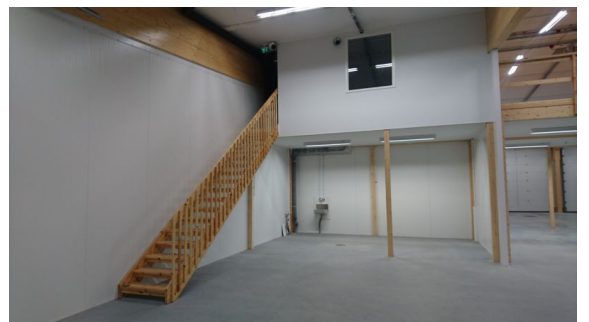

Palvelut

Lähialueen palvelut.

Tilan tarjoaja

REALIUM OY LKV

p. 010 326 346, p. 044 050 1158, p. 045 317 0330

info@realium.fi

<http://www.realium.fi>