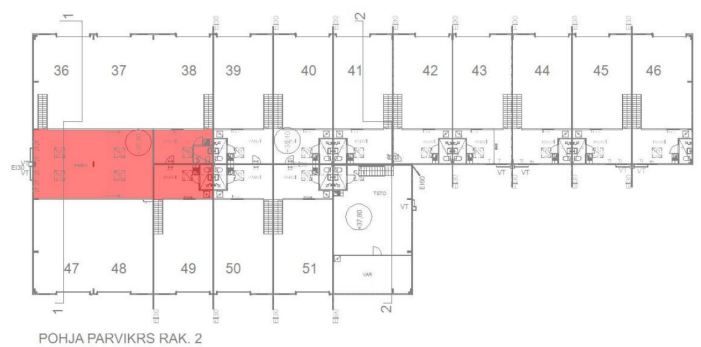

Toimitilaa Koskelonkuja 1, 02920 Espoo

POHJA PARVIKRS RAK. 2