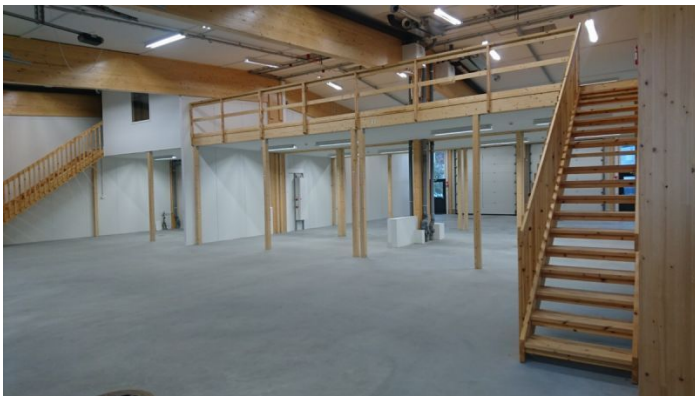

Toimitilaa Koskelonkuja 1, 02920 Espoo

POHJA PARVIKRS RAK. 2