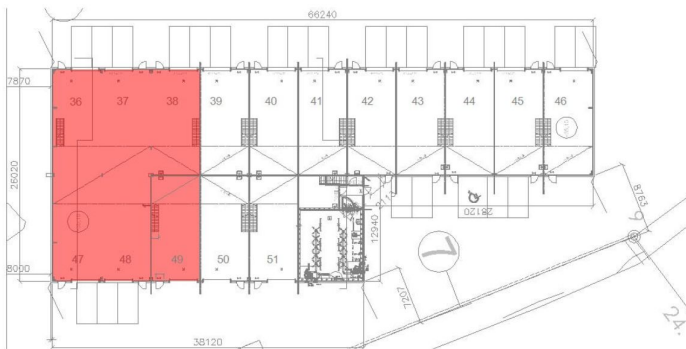

Toimitilaa Koskelonkuja 1, 02920 Espoo

POHJA PARVIKRS RAK. 2