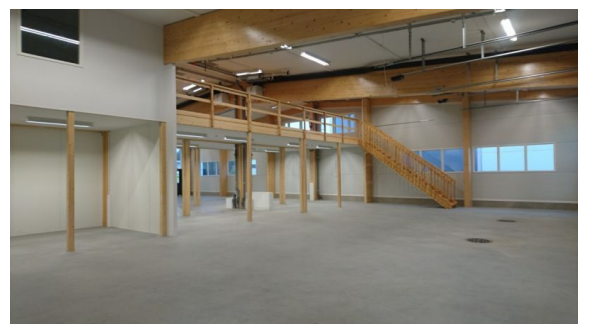

Pysäköinti

Kiinteistön pihalla.

Tilan tarjoaja

REALIUM OY LKV

p. 010 326 346, p. 044 050 1158, p. 045 317 0330

info@realium.fi

<http://www.realium.fi>