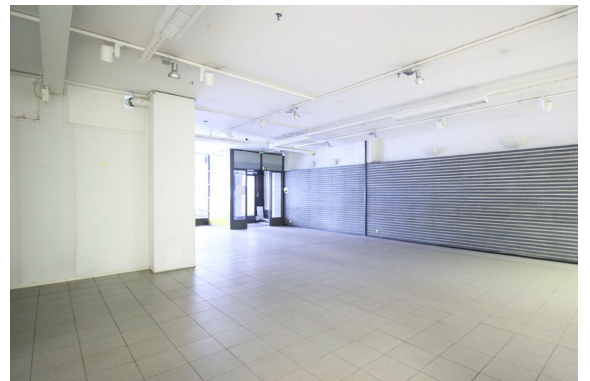

Toimitilaa Siltasaarenkatu 16, 00530 Helsinki

Vuokrataan

Tyylikäs katutason liiketila, erinomaisella sijainnilla Hakaniemen torin laidalla.

Tilatyyppi

Liiketilaa	318 m ²
Yhteensä	318 m ²

Tilan tarjoaja

ScanReal Oy LKV

Tila jakautuu kahteen selkeään kokonaisuuteen: suureen avoimeen työ- tai myyntitilaan (174 m²) sekä erilliseen palvelutilaan (91 m²), jotka yhdessä muodostavat toimivan kokonaisuuden monenlaiseen käyttöön. Lisäksi tilaan kuuluu varastotila, käytävä sekä lokerotila. WC-tilat sijaitsevat kätevästi rappukäytävän yhteydessä.