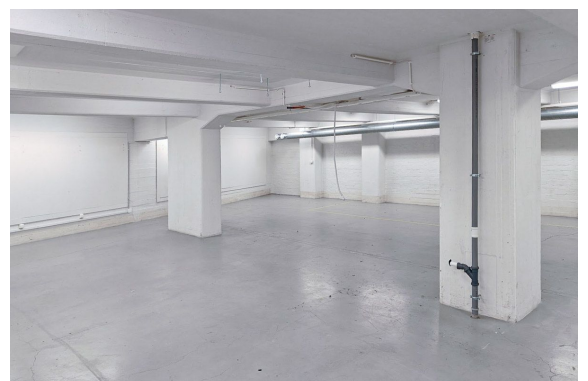

### Vuokrataan

Vuokrattavana 396m<sup>2</sup> toimistotila kiinteistön 2. kerroksesta. Ohessa havainnollistavia kuvia. Kiinteistö sijaitsee voimakkaasti kehittyvällä Tampereen keskusta alueella, rautatieaseman lähellä. Lämmin ja ajaton arkkitehtuuri poikkeaa kuitenkin massasta, tehden kohteesta erittäin kiinnostavan. Lisätietoja 020 7290 710 ja lisää kohteita premises.fi. Kohteella ei ole lain edellyttämää energiatodistusta tai energialuok...