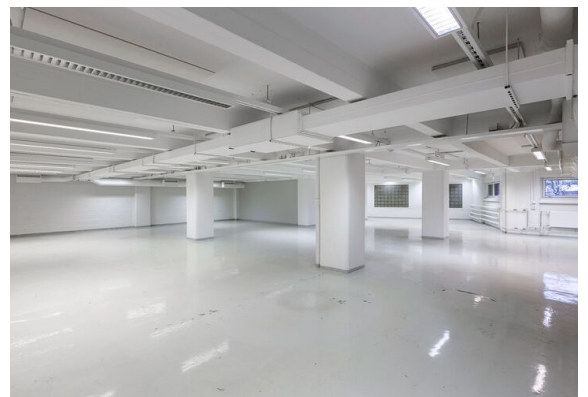

Toimitilaa Erkkilänkatu 11, 33100 Tampere

Vuokrataan

Vuokrattavana siistikuntoinen, hieman matala avoin toimistotila 2. kerroksesta. Ohessa havainnollistavia kuvia kiinteistön tiloista. Kiinteistö sijaitsee voimakkaasti kehittyvällä Tampereen keskusta alueella, rautatieaseman lähellä. Lämmin ja ajaton arkkitehtuuri poikkeaa kuitenkin massasta, tehden kohteesta erittäin kiinnostavan. Lisätietoja 020 7290 710 ja lisää kohteita premises.fi. Kohteella ei ole lain ed...

Tilatyyppi

Toimistotilaa	245 m ²
Yhteensä	245 m ²

Tilan tarjoaja

CRE PREMISES

p. 020 7290 710
asiakaspalvelu@premises.fi
<http://www.premises.fi>

Toimitilaa Erkkilänkatu 11, 33100 Tampere

Yleiskuvaus

Vuokrattavana siistikuntoinen, hieman matala avoin toimistotila 2. kerroksesta. Ohessa havainnollistavia kuvia kiinteistön tiloista. Kiinteistö sijaitsee voimakkaasti kehittyvällä Tampereen keskusta alueella, rautatieaseman lähellä. Lämmin ja ajaton arkkitehtuuri poikkeaa kuitenkin massasta, tehden kohteesta erittäin kiinnostavan. Lisätietoja 020 7290 710 ja lisää kohteita premises.fi. Kohteella ei ole lain edellyttämää energiatodistusta tai energialuokka ei tiedossa. Kerros: 2