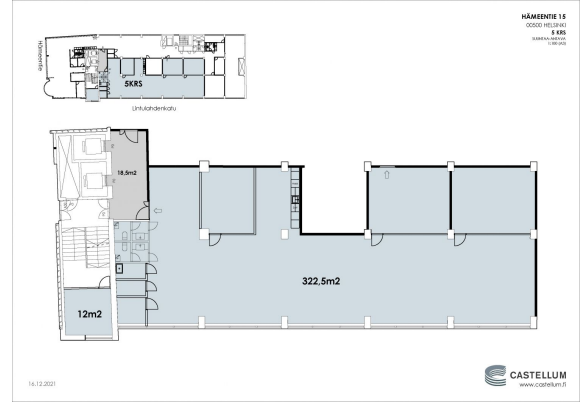

Toimitilaa Hämeentie 15, 00500 Helsinki

Vuokrataan

Vuokrataan moderni, ilmastoitu 323m² toimistotila Helsingin Sörnäisestä. Tilassa on avotila, neuvottelutilat, keittiö ja wc:t. Tila on muokattavissa vuokralaisen tarpeiden mukaan. Kiinteistössä löytyy kuntosali ja lounasravintola. Talon alla oma parkkihalli. Lisäksi vieressä Lintulahden pysäköintilaitos, jossa vuokrattavia pysäköintipaikkoja. Liikenneyhteydet: Raitiovaunupysäkki 100 m Bussipysäkki 300 m Metro...