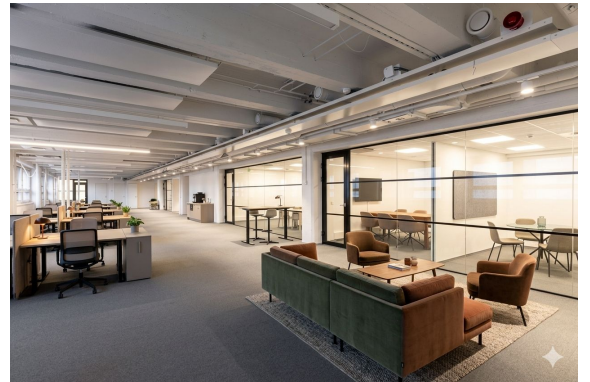

Tilatyyppe

Toimistotilaa	323 m²
Yhteensä	323 m²

Tilan tarjoaja

Comreal Oy LKV

p. 040 138 1081

salla.saraniemi@comreal.fi

<http://www.comreal.fi>