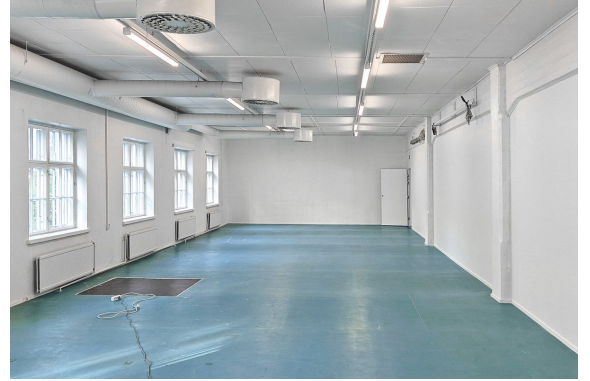

Toimitilaa Emalitehtaankatu 2, 04410 Järvenpää

Vuokrataan

Vuokrataan 2. kerroksen monikäyttötila 145 m². Yhteiskäytössä aula, keittiö sekä wc-tilat, yht. 60 m².

Tilatyypit

Liiketilaa	145 m ²
Tuotantotilaa	145 m ²
Yhteensä	145 m ²