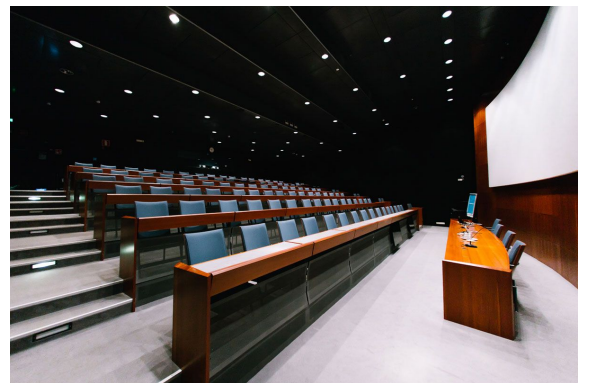

Tila soveltuu

Coworking

Tilan tarjoaja

Cushman&Wakefield

p. +358108368400
info.fi@cushwake.com