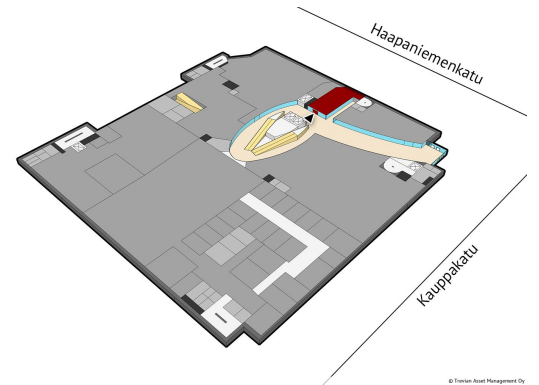

Toimitilaa Kauppakatu 26, 70110 Kuopio

Vuokrataan

Vuokrataan toisen kerroksen liiketila kauppakeskus Apelissa. Kiinteistö sijaitsee erinomaisella paikalla Kuopion keskustassa kauppatorin laidalla, kattavien palveluiden keskellä ja hyvien liikenneyhteyksien varrella. Ota yhteyttä ja kysy lisää!