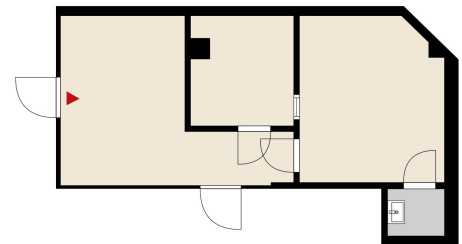

Tilatyppi

Liiketilaa	46 m²
Yhteensä	46 m²

Tilan tarjoaja

Trevian Asset Management Oy

p. 010 581 3830, p. +358 50 514 8102, p. 040 8225 488

helena.kangas@trevian.fi | erkka.enomaa@trevian.fi | sari.mustapaa@trevian.fi

<https://trevian.fi>