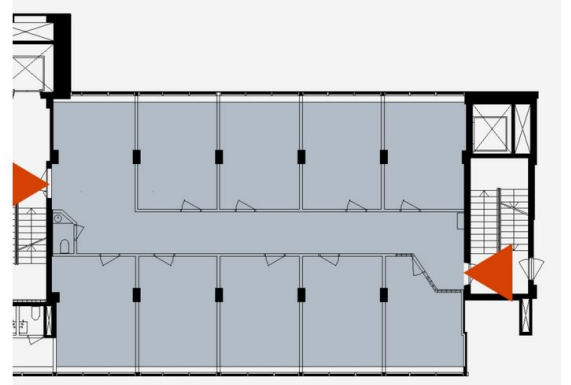

Vuokra

0.00 e/kk

Tilan tarjoaja

RHG Real Estate

p. 040 647 4900

info@rhg.fi | heli.reinberg@rhg.fi

<https://rhg.fi>