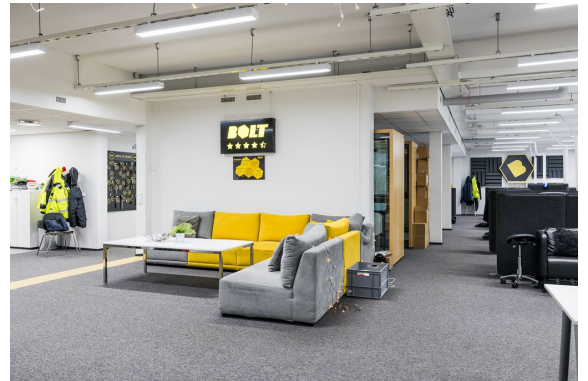

### Vuokrataan

Vuokrattavana nykyaikaista toimistotilaa Helsingin Pitäjänmäellä. Tämä 627 m<sup>2</sup> toimistotila sijaitsee kiinteistön 4. kerroksessa. Toimistossa on avotilaa, neuvottelutilaa, puhelinkoppeja, työhuoneita, aulatila ja erikoisuutena oma saunaosasto. Toimisto on mahdollista jakaa kolmelle käyttäjälle 158 m<sup>2</sup>, 202 m<sup>2</sup> ja 173 m<sup>2</sup> kokosiin osiin. Höyläämötie 14 tarjoaa kodikkaan ympäristön yrityksille. Kiinteistön tilat on ...

### Tilan tarjoaja

**Bureau Real Estate Finland Oy**

p. 0447234700

info@bref.fi

<https://www.bref.fi>

**Toimitilaa Höyläämötie 14, 00380 Helsinki****Yleiskuvaus**

Vuokrattavana nykyaikaista toimistotilaa Helsingin Pitäjänmäellä. Tämä 627 m<sup>2</sup> toimistotila sijaitsee kiinteistön 4. kerroksessa. Toimistossa on avotilaa, neuvottelutilaa, puhelinkoppeja, työhuoneita, aulatila ja erikoisuutena oma saunaosasto. Toimisto on mahdollista jakaa kolmelle käyttäjälle 158 m<sup>2</sup>, 202 m<sup>2</sup> ja 173 m<sup>2</sup> kokoiisiin osiin. Höyläämötie 14 tarjoaa kodikkaan ympäristön yrityksille. Kiinteistön tilat on saneerattu moderniin tyyliin ja tekniikka on nykypäivän tarpeita vastaavalla tasolla. Höyläämötie 14 sijaitsee Pitäjänmäen kehittyvällä alueella. Kulkuyhteydet ovat erinomaiset. Alueelle pääsee Raide-Jokerilla, lukuisilla busseilla ja Valimon juna-asemalle on noin 10 minuutin matka. Kiinteistö sijaitsee lähellä Vihdintietä ja Kehä I:lle on lyhyt ajomatka. Alueella on lukuisia lounasravintoloita, kuntosaleja ja päivittäistavarakauppa. Kysy lisää numerosta 044 723 4700 tai info@bref.fi. Palvelumme on tilanhakijoille ilmainen.