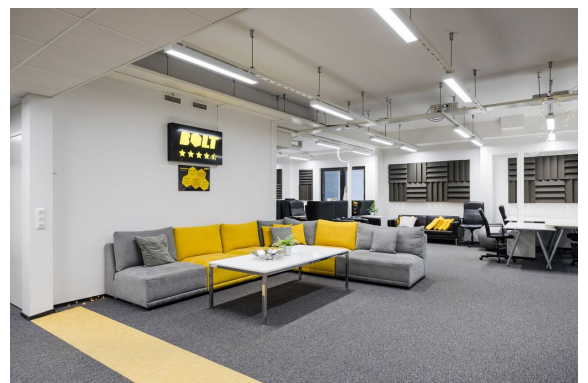

### Vuokrataan

Vuokrattavana nykyaikaista toimistotilaa Helsingin Pitäjänmäellä. Tämä 627 m<sup>2</sup> toimistotila sijaitsee kiinteistön 4. kerroksessa. Toimistossa on avotilaa, neuvottelutilaa, puhelinkoppeja, työhuoneita, aulatila ja erikoisuutena oma saunaosasto. Toimisto on mahdollista jakaa kolmelle käyttäjälle 158 m<sup>2</sup>, 202 m<sup>2</sup> ja 173 m<sup>2</sup> kokosiin osiin. Höyläämötie 14 tarjoaa kodikkaan ympäristön yrityksille. Kiinteistön tilat on ...

### Tilan tarjoaja

**Bureau Real Estate Finland Oy**

p. 0447234700

info@bref.fi

<https://www.bref.fi>

**Toimitilaa Höyläämötie 14, 00380 Helsinki****Yleiskuvaus**

Vuokrattavana nykyaikaista toimistotilaa Helsingin Pitäjänmäellä. Tämä 627 m<sup>2</sup> toimistotila sijaitsee kiinteistön 4. kerroksessa. Toimistossa on avotilaa, neuvottelutilaa, puhelinkoppeja, työhuoneita, aulatila ja erikoisuutena oma saunaosasto. Toimisto on mahdollista jakaa kolmelle käyttäjälle 158 m<sup>2</sup>, 202 m<sup>2</sup> ja 173 m<sup>2</sup> kokoiisiin osiin. Höyläämötie 14 tarjoaa kodikkaan ympäristön yrityksille. Kiinteistön tilat on saneerattu moderniin tyyliin ja tekniikka on nykypäivän tarpeita vastaavalla tasolla. Höyläämötie 14 sijaitsee Pitäjänmäen kehittyvällä alueella. Kulkuyhteydet ovat erinomaiset. Alueelle pääsee Raide-Jokerilla, lukuisilla busseilla ja Valimon juna-asemalle on noin 10 minuutin matka. Kiinteistö sijaitsee lähellä Vihdintietä ja Kehä I:lle on lyhyt ajomatka. Alueella on lukuisia lounasravintoloita, kuntosaleja ja päivittäistavarakauppa. Kysy lisää numerosta 044 723 4700 tai info@bref.fi. Palvelumme on tilanhakijoille ilmainen.