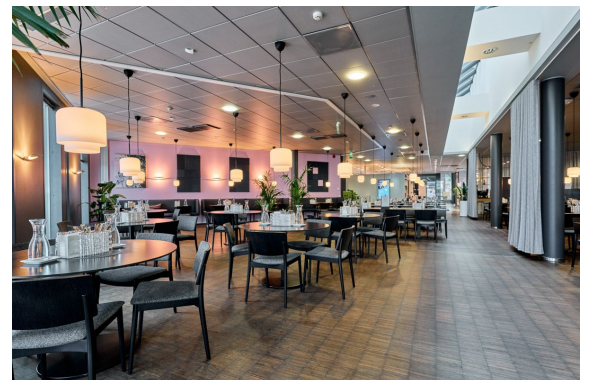

Toimitilaa Energiakatu 4, 00180 Helsinki

Vuokrataan

Vuokrataan valoisa ja laadukas kuudennen kerroksen 172 m² toimisto Technopolis Ruoholahti -kampuksen uusimmasta talosta Helsingissä. Tilaan kuuluu reilusti avotilaa, neuvotteluhuone, oma keittiö ja wc-tilat. Toimitila on ilmastoitu, mikä varmistaa miellyttävät työskentelyolosuhteet vuoden ympäri. Tila on mahdollista vuokrata myös kalustettuna. Saatavilla ovat lisäksi työtilan suunnittelu- ja muuttopalvelu...

Tilatyyppi

Toimistotilaa	172 m ²
Yhteensä	172 m ²

Tilan tarjoaja

Cushman&Wakefield

p. +358108368400
info.fi@cushwake.com

Toimitilaa Energiakatu 4, 00180 Helsinki

Yleiskuvaus

Vuokrataan valoisa ja laadukas kuudennen kerroksen 172 m² toimisto Technopolis Ruoholahti -kampuksen uusimmasta talosta Helsingissä. Tilaan kuuluu reilusti avotilaa, neuvotteluhuone, oma keittiö ja wc-tilat. Toimitila on ilmastoitu, mikä varmistaa miellyttävät työskentelyolosuhteet vuoden ympäri. Tila on mahdollista vuokrata myös kalustettuna. Saatavilla ovat lisäksi työtilan suunnittelu- ja muuttopalvelut. Ruoholahti 3 valmistui kesällä 2018.

Rakennuksessa on yhteensä 9900 m² monipuolista toimitilaa ja laadukkaat palvelut loistavien liikenneyhteyksien varrella. Suuret ikkunat ja korkeus jopa 3,2m; paljon luonnonvaloa. Tyylikäs ja kutsuva Vertti Kivi & Co suunnittelema aula. Teollisuushenkinen tunnelma. Ylemmistä kerroksista merinäköymät. Ruoholahden kampuksella on asiakkaita pienistä startupeista pörssiyrityksen pääkonttoriin, toimialasta riippumatta. Ruoholahti 3 on yritystäsi varten jos arvostat helppoutta, keskeistä ja merellistä sijaintia, naapurien läheisyyttä sekä toimintaympäristöä, jossa kaikki toimii. Pysäköinti rakennusten alla sijaitsevassa Salmiparkissa. Suihkut/yhteiset sosiaalitilat, pyöräkellari + pyörien huoltopiste kellarissa. Tavoitteena LEED Gold sertifikaatti.