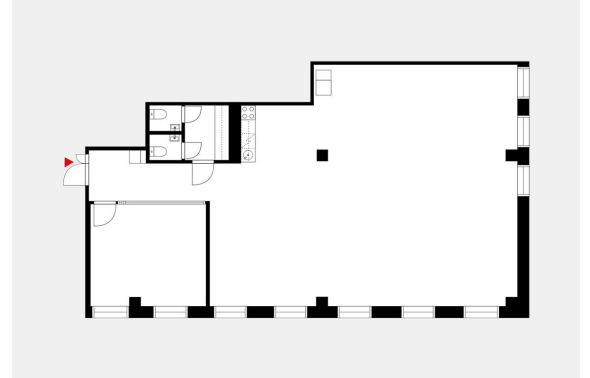

Toimitilaa Energiakatu 4, 00180 Helsinki

Vuokrataan

Vuokrataan valoisa ja laadukas kuudennen kerroksen 172 m² toimisto Technopolis Ruoholahti -kampuksen uusimmasta talosta Helsingissä. Tilaan kuuluu reilusti avotilaa, neuvotteluhuone, oma keittiö ja wc-tilat. Toimitila on ilmastoitu, mikä varmistaa miellyttävät työskentelyolosuhteet vuoden ympäri. Tila on mahdollista vuokrata myös kalustettuna. Saatavilla ovat lisäksi työtilan suunnittelu- ja muuttopalvelu...

Tilatyyppi

Toimistotilaa	172 m ²
Yhteensä	172 m ²

Tilan tarjoaja

Cushman&Wakefield

p. +358108368400
info.fi@cushwake.com

Toimitilaa Energiakatu 4, 00180 Helsinki

Yleiskuvaus

Vuokrataan valoisa ja laadukas kuudennen kerroksen 172 m² toimisto Technopolis Ruoholahti -kampuksen uusimmasta talosta Helsingissä. Tilaan kuuluu reilusti avotilaa, neuvotteluhuone, oma keittiö ja wc-tilat. Toimitila on ilmastoitu, mikä varmistaa miellyttävät työskentelyolosuhteet vuoden ympäri. Tila on mahdollista vuokrata myös kalustettuna. Saatavilla ovat lisäksi työtilan suunnittelu- ja muuttopalvelut. Ruoholahti 3 valmistui kesällä 2018.