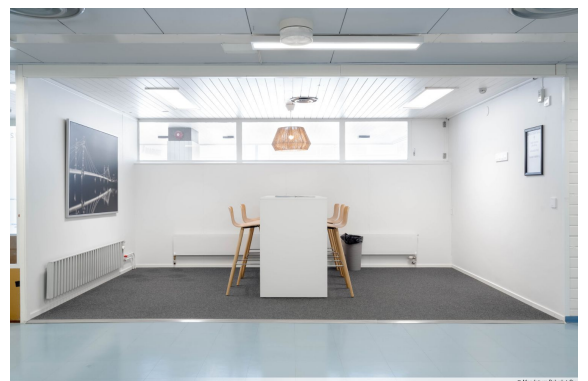

Tilatyyppi

Toimistotilaa	15 m²
Yhteensä	15 m²

Tilan tarjoaja

Mandatum Palvelut Oy

p. 020 031 100, p. 040 017 9048

toimitilat@mandatumam.com | tea.siivola@mandatumam.com

<http://mandatumtoimitilat.fi>