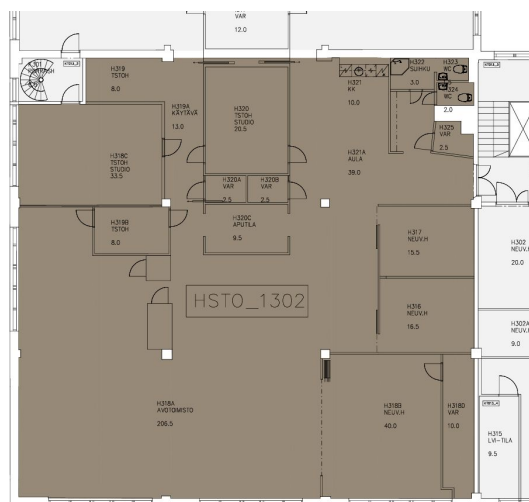

Toimitilaa Kiviaidankatu 2, 00210 Helsinki

Vuokrataan

Vuokrattavana 3. kerroksen siistiä ja asiallista toimistotilaa.

Tilatyyppi

Toimistotilaa	458 m ²
Yhteensä	458 m ²

Kiinteistö

Vuokrattavana 3. kerroksen siistiä ja asiallista toimistotilaa. Tilassa on avotilaa, erikokoisia työhuoneita, oma keittiö ja sosiaalityilat. Tavarahissillä pääsee oven viereen.